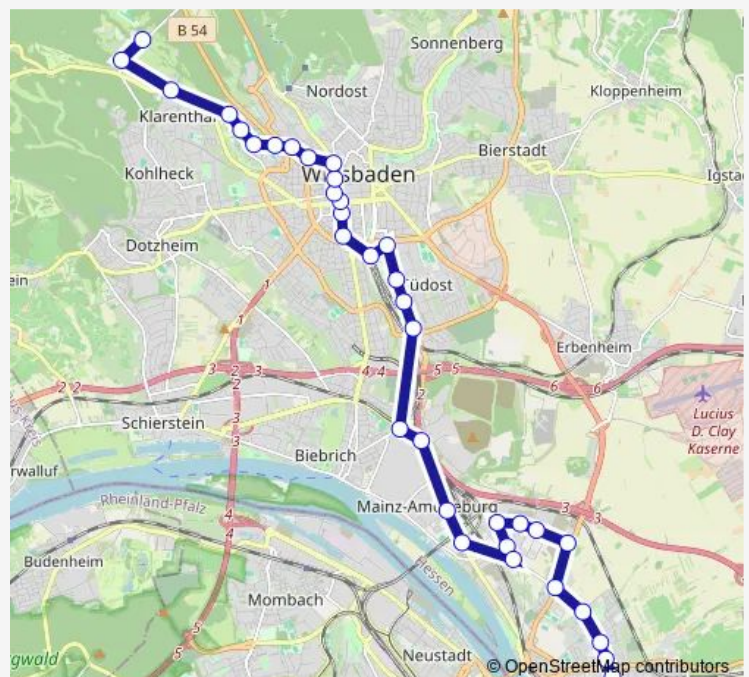

### Route schedule

Wiesbaden-Mainz-Kostheim Winterstraße — Wiesbaden Fasaneriestraße

Monday	05:10-00:04 <sup>+1</sup>
Tuesday	05:10-00:04 <sup>+1</sup>
Wednesday	05:10-00:04 <sup>+1</sup>
Thursday	05:10-00:04 <sup>+1</sup>
Friday	05:10-00:04 <sup>+1</sup>
Saturday	05:06-00:04 <sup>+1</sup>
Sunday	05:37-00:04 <sup>+1</sup>

### Route info

Direction: Wiesbaden-Mainz-Kostheim Winterstraße

Stops: 39

Trip Duration: 0 hour 51 min

Wiesbaden Hasengartenstraße

Wiesbaden Brunhildenstraße

Wiesbaden Berufsschulzentrum

Wiesbaden Wittelsbacherstraße

Wiesbaden Gartenfeldstraße P+R

Wiesbaden Hauptbahnhof

Wiesbaden Landeshaus

Wiesbaden Adelheidstraße

Wiesbaden Landesbibliothek

Wiesbaden Schwalbacher Str./Luisenforum

Wiesbaden Platz der Deutschen Einheit

Wiesbaden Michelsberg

Wiesbaden Riederbergstraße

Wiesbaden Dürerplatz

Wiesbaden Westerwaldstraße

Wiesbaden Albrecht-Dürer-Str.

Wiesbaden Holbeinstraße

Wiesbaden Fasaneriestraße