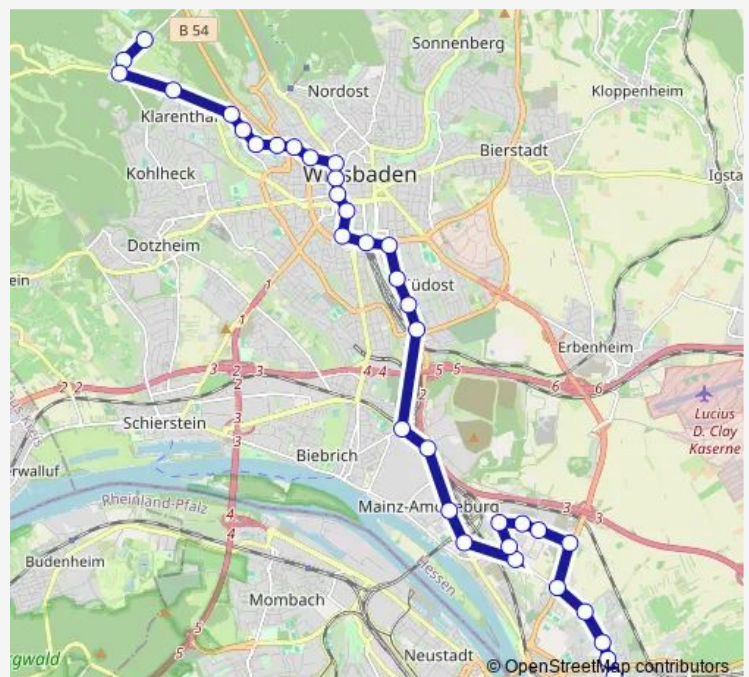

Wiesbaden-Biebrich Kasteler Straße

Wiesbaden Freizeitbad/Velvets Theater

Route schedule

Wiesbaden-Mainz-Kostheim Winterstraße — Wiesbaden Fasaneriestraße

Monday 05:10-23:04

Tuesday 05:10-23:04

Wednesday 05:10-23:04

Thursday 05:10-23:04

Friday 05:10-23:04

Saturday 05:06-23:04

Sunday 05:37-00:04⁺¹

Route info

Direction: Wiesbaden-Mainz-Kostheim Winterstraße

Stops: 39

Trip Duration: 0 hour 51 min

Wiesbaden Hasengartenstraße

Wiesbaden Brunhildenstraße

Wiesbaden Berufsschulzentrum

Wiesbaden Wittelsbacherstraße

Wiesbaden Gartenfeldstraße P+R

Wiesbaden Hauptbahnhof

Wiesbaden Landeshaus

Wiesbaden Adelheidstraße

Wiesbaden Landesbibliothek

Wiesbaden Schwalbacher Str./Luisenforum

Wiesbaden Platz der Deutschen Einheit

Wiesbaden Michelsberg

Wiesbaden Riederbergstraße

Wiesbaden Dürerplatz

Wiesbaden Westerwaldstraße

Wiesbaden Albrecht-Dürer-Str.