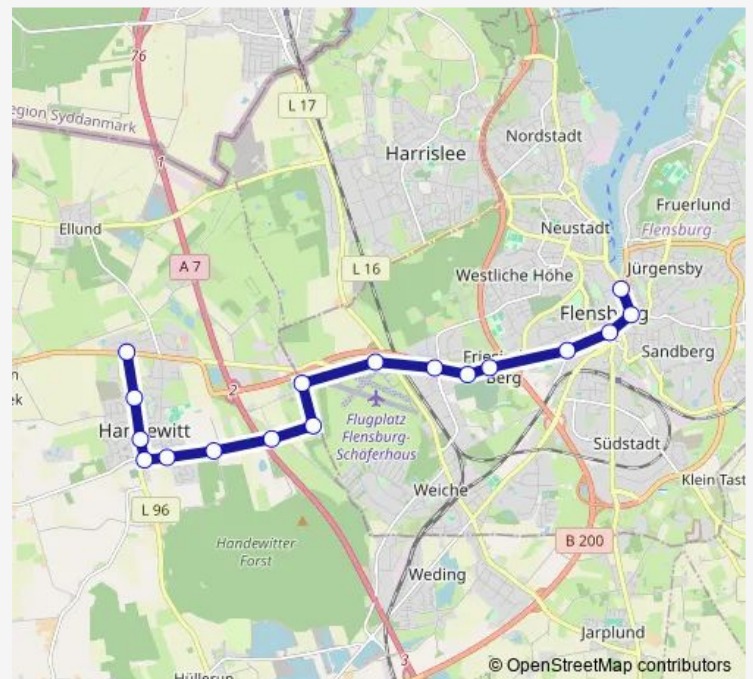

### Direction

Flensburg Zob — Handewitt B 199

17 stops

[Open route schedule](#)

Flensburg Zob

Flensburg Angelburger Straße

Flensburg Neumarkt/Rathaus

Flensburg Exe

Handewitt Zur Anhöhe

Handewitt Gastwirtschaft

Handewitt Amt

Handewitt Dorfplatz

Handewitt B 199

### Route schedule

Flensburg Zob — Handewitt B 199

Monday 05:15-22:15

Tuesday 05:15-22:15

Wednesday 05:15-22:15

Thursday 05:15-22:15

Friday 05:15-22:15

Saturday 05:45-22:45

### Route info

Direction: Flensburg Zob

Stops: 17

Trip Duration: 0 hour 20 min