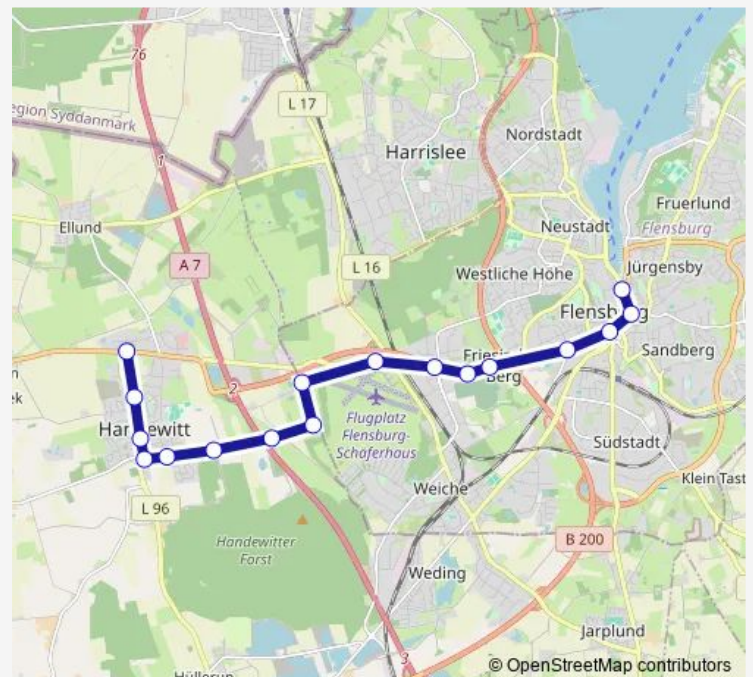

### Direction

Flensburg Zob — Handewitt B 199

17 stops

[Open route schedule](#)

Flensburg Zob

Flensburg Angelburger Straße

Flensburg Neumarkt/Rathaus

Flensburg Exe

Handewitt Zur Anhöhe

Handewitt Gastwirtschaft

Handewitt Amt

Handewitt Dorfplatz

Handewitt B 199

### Route schedule

Flensburg Zob — Handewitt B 199

Monday 05:15-22:15

Tuesday 05:15-22:15

Wednesday 05:15-22:15

Thursday 05:15-22:15

Friday 05:15-22:15

Saturday 05:45-22:45

### Route info

Direction: Flensburg Zob

Stops: 17

Trip Duration: 0 hour 20 min