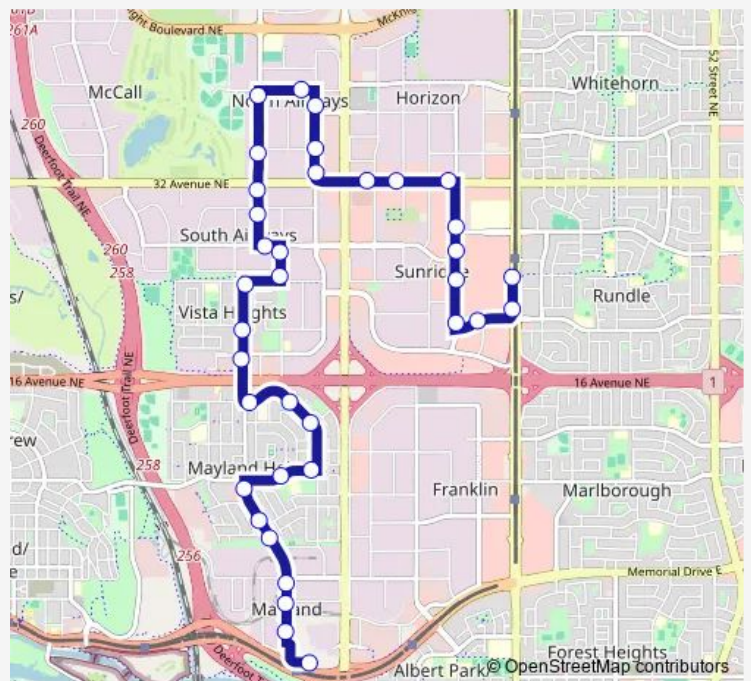

SB 36 ST NE @ N. of 20 AV Ne

WB 20 AV NE @ 34 ST Ne

NB 32 ST NE @ 20 AV Ne

NB 32 ST NE @ 23 AV Ne

NB 32 ST NE @ Sunridge BV Ne

NB 32 ST NE @ 26 AV Ne

WB 32 AV NE @ 32 ST Ne

WB 32 AV NE @ 27 ST Ne

WB 32 AV NE @ 26 ST Ne

NB 23 ST NE @ 32 AV Ne

NB 23 ST NE @ 35 AV Ne

NB 23 ST NE @ 37 AV Ne

WB 39 AV NE @ 23 ST Ne

SB 19 ST NE @ 39 AV Ne

SB 19 ST NE @ 35 AV Ne

SB 19 ST NE @ 32 AV Ne

SB 19 ST NE @ 30 AV Ne

EB 27 AV NE @ 19 ST Ne

SB 21 ST NE @ 27 AV Ne

SB 21 ST NE @ 25 AV Ne

**Route schedule**

Rundle LRT Station (SB 36 ST NE @ 25 AV Ne) — Barlow LRT Station (EB Century RI @ 19 ST Ne)

Monday	05:46-21:54
Tuesday	05:46-21:54
Wednesday	05:46-21:54
Thursday	05:46-21:54
Friday	05:46-21:54
Saturday	05:35-22:05
Sunday	10:05-18:35

**Route info**

Direction: Rundle LRT Station (SB 36 ST NE @ 25 AV Ne)

Stops: 36

Trip Duration: 0 hour 29 min

■ 33 — Vista Heights/Rundle

Vista Heights Terminal (SB 19 ST NE @ 24 AV Ne)

SB 19 ST NE @ Valleyview Rd