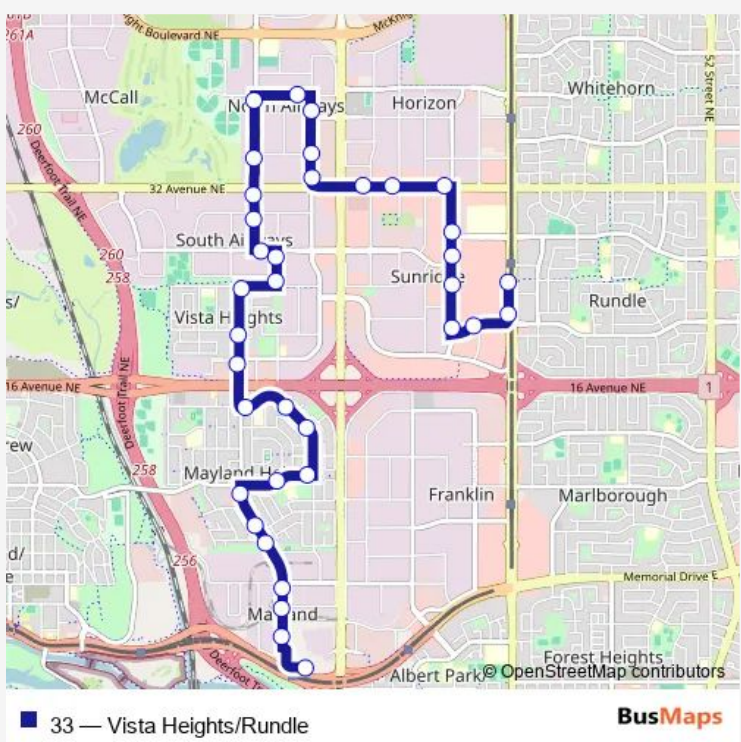

Bus 33 Vista Heights/Rundle

[Go to website](#)

Direction
 Rundle LRT Station (SB 36 ST NE @ 25 AV Ne) — Barlow LRT Station (EB Century RI @ 19 ST Ne)
 36 stops
[Open route schedule](#)

- Rundle LRT Station (SB 36 ST NE @ 25 AV Ne)
- SB 36 ST NE @ N. of 20 AV Ne
- WB 20 AV NE @ 34 ST Ne
- NB 32 ST NE @ 20 AV Ne
- NB 32 ST NE @ 23 AV Ne
- NB 32 ST NE @ Sunridge BV Ne
- NB 32 ST NE @ 26 AV Ne
- WB 32 AV NE @ 32 ST Ne
- WB 32 AV NE @ 27 ST Ne
- WB 32 AV NE @ 26 ST Ne
- NB 23 ST NE @ 32 AV Ne
- NB 23 ST NE @ 35 AV Ne
- NB 23 ST NE @ 37 AV Ne
- WB 39 AV NE @ 23 ST Ne
- SB 19 ST NE @ 39 AV Ne
- SB 19 ST NE @ 35 AV Ne
- SB 19 ST NE @ 32 AV Ne
- SB 19 ST NE @ 30 AV Ne
- EB 27 AV NE @ 19 ST Ne
- SB 21 ST NE @ 27 AV Ne
- SB 21 ST NE @ 25 AV Ne

Route schedule
 Rundle LRT Station (SB 36 ST NE @ 25 AV Ne) — Barlow LRT Station (EB Century RI @ 19 ST Ne)

Monday	05:46-21:54
Tuesday	05:46-21:54
Wednesday	05:46-21:54
Thursday	05:46-21:54
Friday	05:46-21:54
Saturday	05:35-22:05
Sunday	10:05-18:35

Route info
 Direction: Rundle LRT Station (SB 36 ST NE @ 25 AV Ne)
 Stops: 36
 Trip Duration: 0 hour 32 min

Vista Heights Terminal (SB 19 ST NE @ 24 AV Ne)

SB 19 ST NE @ Valleyview Rd

SB 19 ST NE @ 18 AV Ne

SB 19 ST E @ Centre AV E

SB 19 ST SE @ 2 AV Se

SB 19 ST SE @ Century Ri

Barlow LRT Station (EB Century RI @ 19 ST Ne)

Direction

Barlow LRT Station (EB Century RI @ 19 ST Ne) — Rundle LRT Station (SB 36 ST NE @ 25 AV Ne)