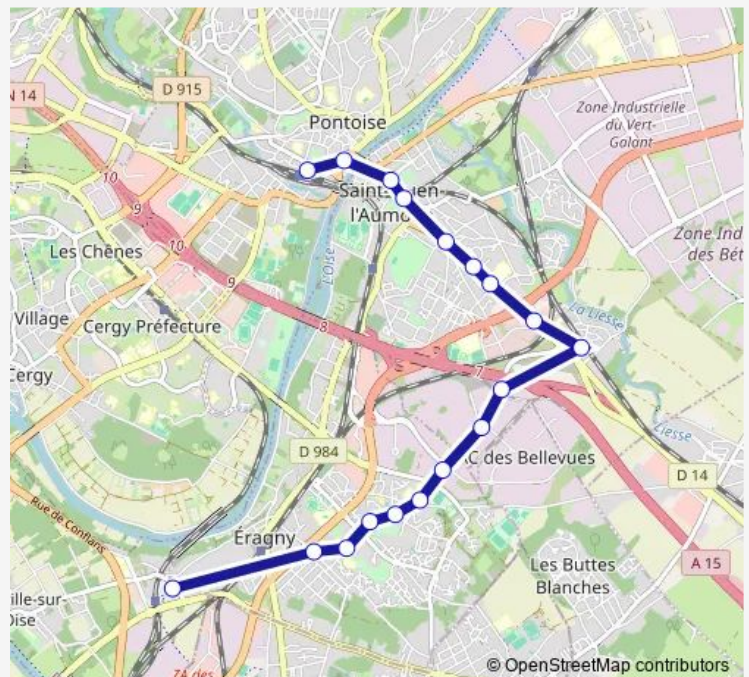

Route Pierrrelaye

Les Beaux Vents

L'Ourcq-La Marne

La Challe

Pincevents

Gare de Neuville Université

### Route schedule

Gare de Pontoise — Gare de Neuville Université

Monday	05:42-00:13 <sup>+1</sup>
Tuesday	05:42-00:13 <sup>+1</sup>
Wednesday	05:42-00:13 <sup>+1</sup>
Thursday	05:42-00:13 <sup>+1</sup>
Friday	05:42-00:12 <sup>+1</sup>
Saturday	05:42-00:20 <sup>+1</sup>
Sunday	07:10-21:47

### Route info

Direction: Gare de Pontoise

Stops: 18

Trip Duration: 0 hour 33 min

## Direction

Gare de Neuville Université — Gare de Pontoise

18 stops

[Open route schedule](#)

Gare de Neuville Université

Pincevents

La Challe

L'Ourcq-La Marne