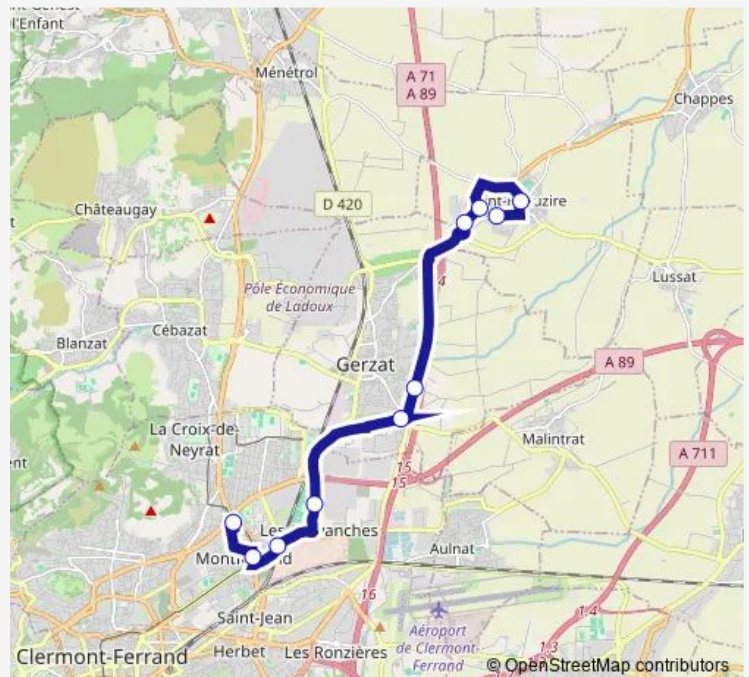

### Direction

Les Pistes — S.Beauzire Lilas

10 stops

[Open route schedule](#)

Les Pistes

Musée d'Art Roger Quilliot

Malintrat

Stade Gravanches

### Route schedule

Les Pistes — S.Beauzire Lilas

Monday 07:30-18:35

Tuesday 07:30-18:35

Wednesday 07:30-18:35

Thursday 07:30-18:35

Friday 07:30-18:35

Saturday —

### Route info

Direction: Les Pistes

Stops: 10

Trip Duration: 0 hour 26 min

## Direction

S.Beauzire Lilas — Les Pistes

10 stops

[Open route schedule](#)

S.Beauzire Lilas

Centre Bourg

Biopole 2

Biopole