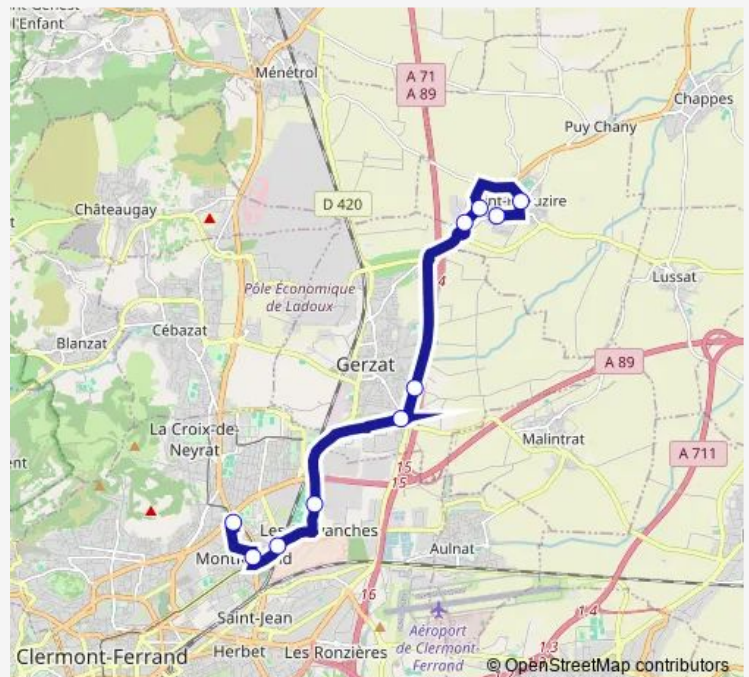

### Direction

Les Pistes — S.Beauzire Lilas

10 stops

[Open route schedule](#)

Les Pistes

Musée d'Art Roger Quilliot

Malintrat

Stade Gravanches

### Route schedule

Les Pistes — S.Beauzire Lilas

Monday 07:30-18:35

Tuesday 07:30-18:35

Wednesday 07:30-18:35

Thursday 07:30-18:35

Friday 07:30-18:35

Saturday —

### Route info

Direction: Les Pistes

Stops: 10

Trip Duration: 0 hour 20 min

## Direction

S.Beauzire Lilas — Les Pistes

10 stops

[Open route schedule](#)

S.Beauzire Lilas

Centre Bourg

Biopole 2

Biopole