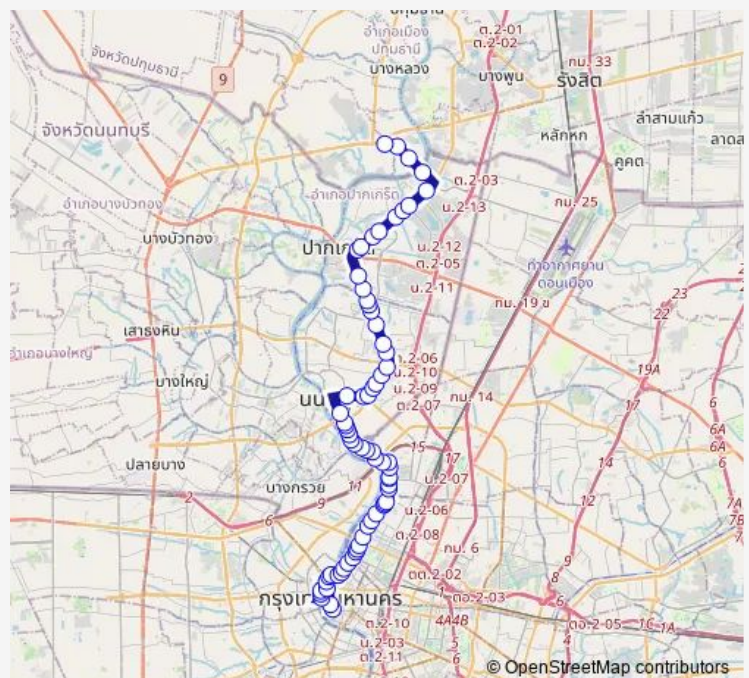

โรงพยาบาลวชิรพยาบาล;Vajira Hospital

Route schedule

หน่วยบัญชาการรักษาดินแดน;Territorial Defense Command
— สนามกอล์ฟAngle;Angle Golf Club

Monday 00:00

Tuesday 00:00

Wednesday 00:00

Thursday 00:00

Friday 00:00

Saturday 00:00

Sunday 00:00

Route info

Direction: หน่วยบัญชาการรักษาดินแดน;Territorial Defense Command

Stops: 69

Trip Duration: 1 hour 53 min

วิทยาลัยอาชีวศึกษาอาชีพศิลป์,ตรงข้ามตลาดศรียาน;-
Archivasilp Art Vocational College, Sri Yan Market
(opposite)