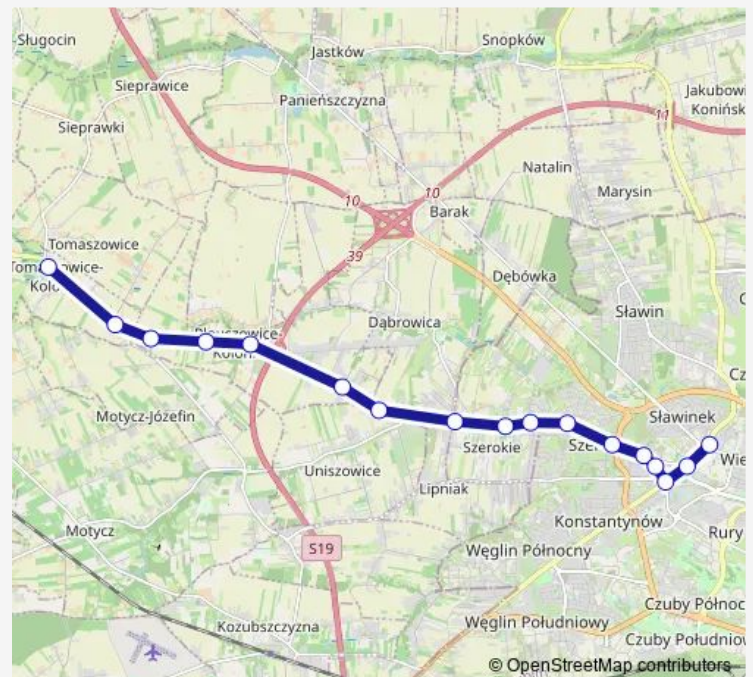

Direction

Naęczowska 02 — Lipniak 02

2 stops

[Open route schedule](#)

Naęczowska 02

Lipniak 02

Route schedule

Naęczowska 02 — Lipniak 02

Monday 05:51

Tuesday 05:51

Wednesday 05:51

Thursday 05:51

Friday 05:51

Saturday —

Sunday —

Route info

Direction: Naęczowska 02

Stops: 2

Trip Duration: 0 hour 10 min

Direction

Rondo Krwiodawców 03 — Tomaszowice - kościół 01

21 stops

[Open route schedule](#)

Rondo Krwiodawców 03