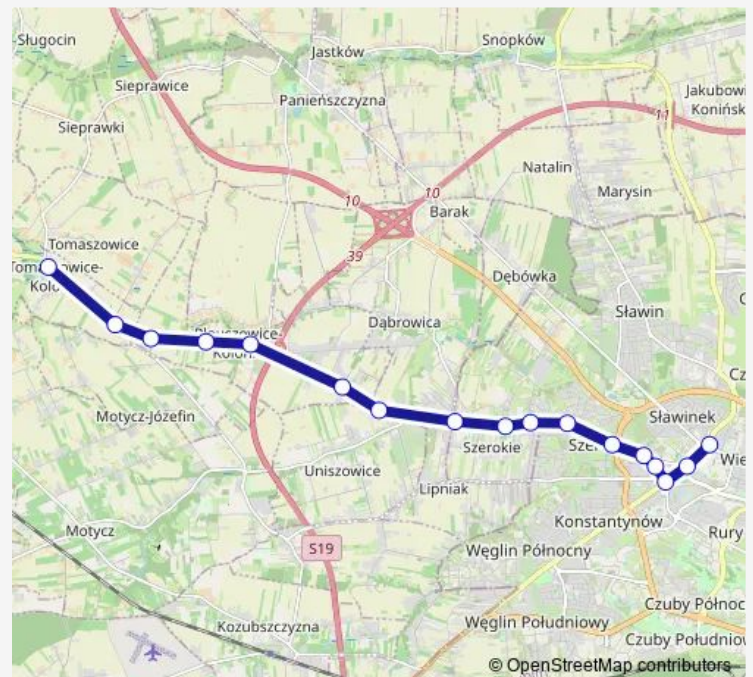

Direction

Naęczowska 02 — Lipniak 02

2 stops

[Open route schedule](#)

Naęczowska 02

Lipniak 02

Route schedule

Naęczowska 02 — Lipniak 02

Monday 05:51

Tuesday 05:51

Wednesday 05:51

Thursday 05:51

Friday 05:51

Saturday —

Sunday —

Route info

Direction: Naęczowska 02

Stops: 2

Trip Duration: 0 hour 10 min

Direction

Rondo Krwiodawców 03 — Tomaszowice - kościół 01

21 stops

[Open route schedule](#)

Rondo Krwiodawców 03