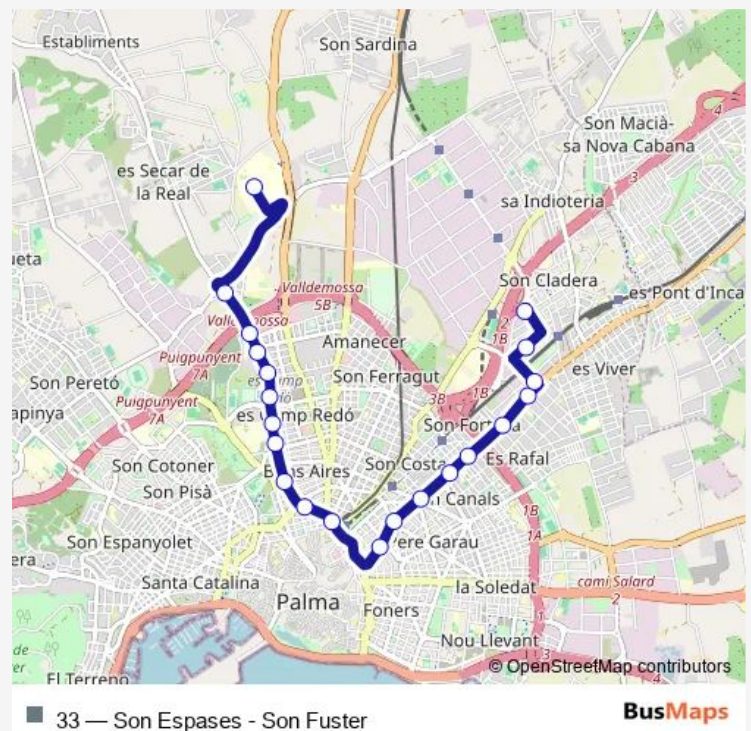

Bus 33 Son Espases - Son Fuster

[Go to website](#)

Direction

1076-Son Espases - Consultes externes — 1206-Son Fuster

21 stops

[Open route schedule](#)

- 1076-Son Espases - Consultes externes
- 535-Hospital Palmaplanas
- 537-General Riera - Centre Comercial
- 538-General Riera - Consell de Mallorca
- 539-General Riera - es Camp Redó
- 540-General Riera - Velodrom
- 541-General Riera - Escola Costa i Llobera
- 542-General Riera - s'Escorxador
- 493-General Riera - Ticia
- 543-Àrea d'intercanvi Alemanya - Comte de Sallent
- 110-pl. d'Espanya - Estació Intermodal
- 113-Aragó - Miquel Marquès - Àrea Sindicat
- 114-Aragó - Escola Oficial d'Idiomes
- 115-Aragó - els Hostalets
- 116-Aragó - Son Fortesa
- 117-Aragó - Can Capes
- 118-Aragó - torrent d'en Barberà
- 119-Aragó - Son Fuster
- 1122-Aragó - Son Fuster
- 1123-Guadiana - Segre
- 1206-Son Fuster

Route schedule

1076-Son Espases - Consultes externes — 1206-Son Fuster

Monday	12:52
Tuesday	12:52
Wednesday	12:52
Thursday	12:52
Friday	12:52
Saturday	08:38-21:46
Sunday	09:38-22:18

Route info

Direction: 1076-Son Espases - Consultes externes

Stops: 21

Trip Duration: 0 hour 39 min

Direction

1206-Son Fuster — 1076-Son Espases - Consultes externes

22 stops

[Open route schedule](#)

1206-Son Fuster

1018-Ter - Zona Industrial