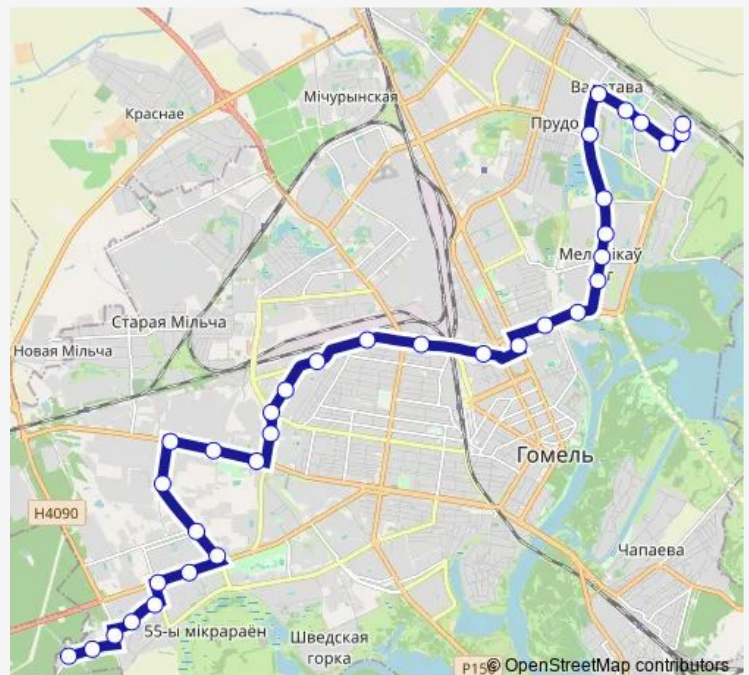

### Route schedule

Медгородок — Микрорайон «Клёнковский»

Monday 06:10-23:56

Tuesday 06:10-23:56

Wednesday 06:10-23:56

Thursday 06:10-23:56

Friday 06:10-23:56

Saturday 06:16-20:01

### Route info

Direction: Медгородок

Stops: 34

Trip Duration: 1 hour 14 min

улица Чехова

Микрорайон «Мельников Луг»

Универсам

улица Головацкого

## Route info

Direction: Микрорайон «Клёнковский»

Stops: 35

Trip Duration: 1 hour 17 min

Центролит

Завод «Гомельжелезобетон»

Улица Лазурная

Торговый дом «Речицкий»