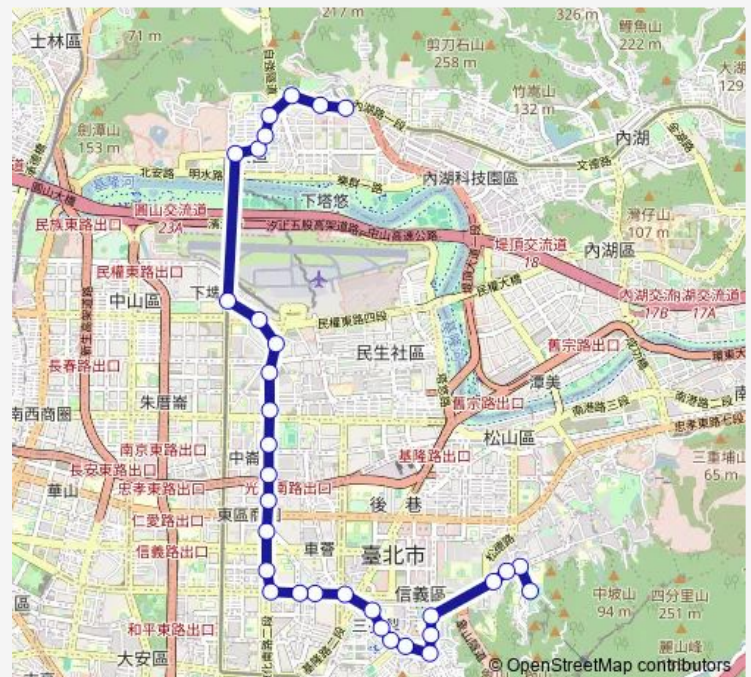

### Direction

永春高中 — 美麗華

32 stops

[Open route schedule](#)

- 永春高中
- 松山商職(松山)
- 國業里
- 國稅局宿舍
- 松平路口
- 信義國中(松仁)
- 吳興國小(莊敬)
- 信義國中(莊敬)
- 臺北醫學大學
- 景新里
- 世貿中心(莊敬)
- 信義光復路口
- 信義通化街口
- 捷運信義安和站(信義)
- 信義敦化路口
- 仁愛國中
- 安和敦化路口
- 捷運忠孝敦化站
- 市民大道口
- 市立體育場
- 臺北小巨蛋

### Route schedule

永春高中 — 美麗華

Monday	00:00-22:10
Tuesday	00:00-22:10
Wednesday	00:00-22:10
Thursday	00:00-22:10
Friday	00:00-22:10
Saturday	06:00-22:00
Sunday	06:00-22:00

### Route info

Direction: 永春高中

Stops: 32

Trip Duration: 0 hour 48 min

33 — 永春高中-大直美麗華

長庚醫院

富錦街口

民權敦化路口

五常街口

大直國小

捷運大直站

植福宮

自強隧道(大直教會)

自強隧道

捷運劍南路站

美麗華