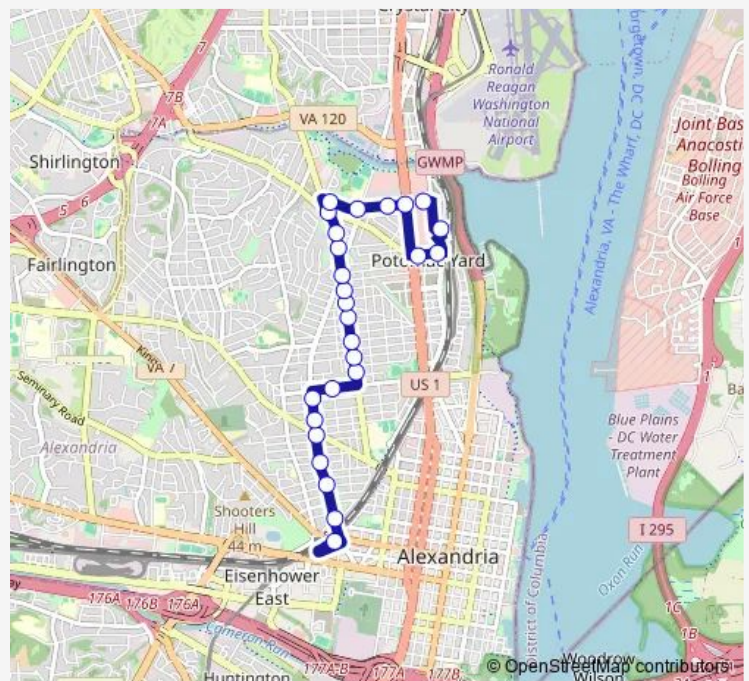

Mt Vernon Av + E Mason Av

Mt Vernon Av + E Bellefonte Av

Mt Vernon Av + E Windsor Av

Mt Vernon Av + E Oxford Av

Mt Vernon Av + Stewart Av

Mt Vernon Av + E Randolph Av

Mt Vernon Av + Hume Av

Mt Vernon Av + Kennedy St

Mt Vernon Av + Herbert St

Mt Vernon Av + W Glebe Rd

W Reed Ave + Edison St

W Reed Ave + Commonwealth Ave

Route schedule

King St Metro - Bay H — Potomac Yard Archway (Old Navy)

Monday	05:05-22:05
Tuesday	05:05-22:05
Wednesday	05:05-22:05
Thursday	05:05-22:05
Friday	05:05-22:05
Saturday	07:05-22:05
Sunday	07:05-22:05

Route info

Direction: King St Metro - Bay H

Stops: 26

Trip Duration: 0 hour 23 min

E Reed Ave + Evans Ln

E Reed Ave + Richmond Hwy

E Glebe Rd + Richmond Hwy

E Glebe Rd EB + Potomac Ave

Potomac Yard Metro Station - Bus Bay B

Potomac Yard Archway (Old Navy)

Direction

Potomac Yard Archway (Old Navy) — King St Metro - Bay H

25 stops

[Open route schedule](#)

Potomac Yard Archway (Old Navy)

N Potomac Yard Center