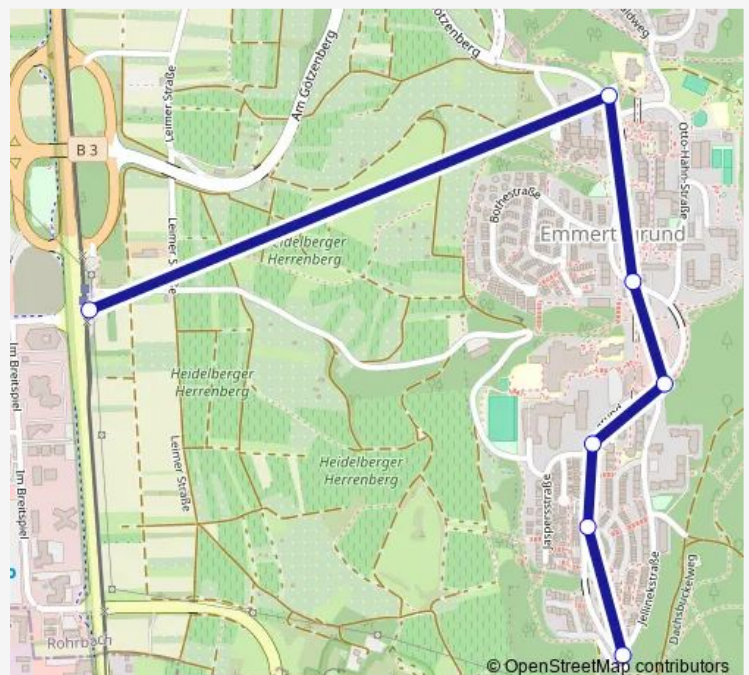

[Open route schedule](#)

Emmertsgrund

Jaspersstraße

Augustinum

Forum

HD Otto-Hahn-Straße

Mombertplatz

Rohrbach Süd

Thursday

—

Friday

—

Saturday

—

Sunday

24:36⁺¹

Route info

Direction: Emmertsgrund

Stops: 7

Trip Duration: 0 hour 7 min

Direction

Emmertsgrund — Rohrbach Süd

7 stops

[Open route schedule](#)

Emmertsgrund

Jaspersstraße

Augustinum

Forum

HD Otto-Hahn-Straße

Mombertplatz

Rohrbach Süd

Route schedule