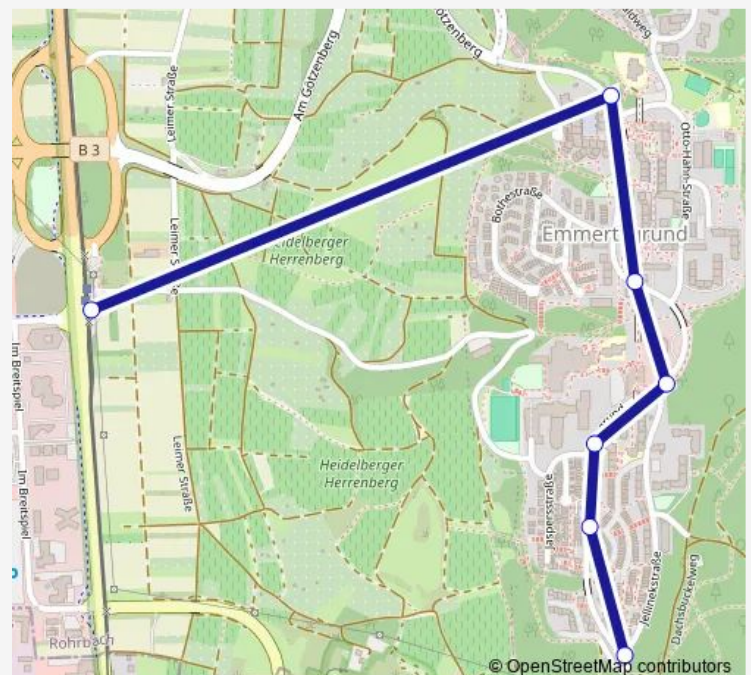

[Open route schedule](#)

Emmertsgrund

Jaspersstraße

Augustinum

Forum

HD Otto-Hahn-Straße

Mombertplatz

Rohrbach Süd

Thursday

—

Friday

—

Saturday

—

Sunday

24:36⁺¹

Route info

Direction: Emmertsgrund

Stops: 7

Trip Duration: 0 hour 7 min

Direction

Emmertsgrund — Rohrbach Süd

7 stops

[Open route schedule](#)

Emmertsgrund

Jaspersstraße

Augustinum

Forum

HD Otto-Hahn-Straße

Mombertplatz

Rohrbach Süd

Route schedule