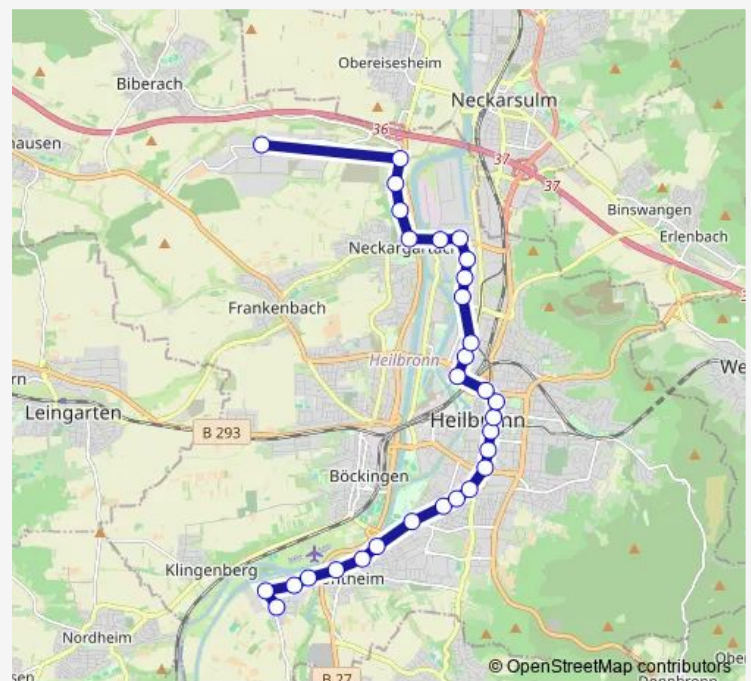

Heilbronn Cäcilienstraße Ost

Heilbronn Allee Post Ost

Heilbronn Harmonie/Kunsthalle

Heilbronn Berliner Platz Ost

HN Hallenbad/Bildungscampus Ost

HN Europapl./Bildungscampus West

Heilbronn Etzelstraße

Heilbronn Industrieplatz (Ost)

Heilbronn Brüggemannstraße

Route schedule

Horkheim Stauwehrhalle — HN, Böllinger Höfe Wan-
nenäcker

Monday 05:42-06:40

Tuesday 05:42-06:40

Wednesday 05:42-06:40

Thursday 05:42-06:40

Friday 05:42-06:40

Saturday —

Sunday —

Route info

Direction: Horkheim Stauwehrhalle

Stops: 33

Trip Duration: 0 hour 40 min

Heilbronn Fiat

Heilbronn Imlinstraße

Monday 07:55-13:55

Tuesday 07:55-13:55

Wednesday 07:55-13:55

Thursday 07:55-13:55

Friday 07:55-13:55

Saturday —

Sunday —

Route info