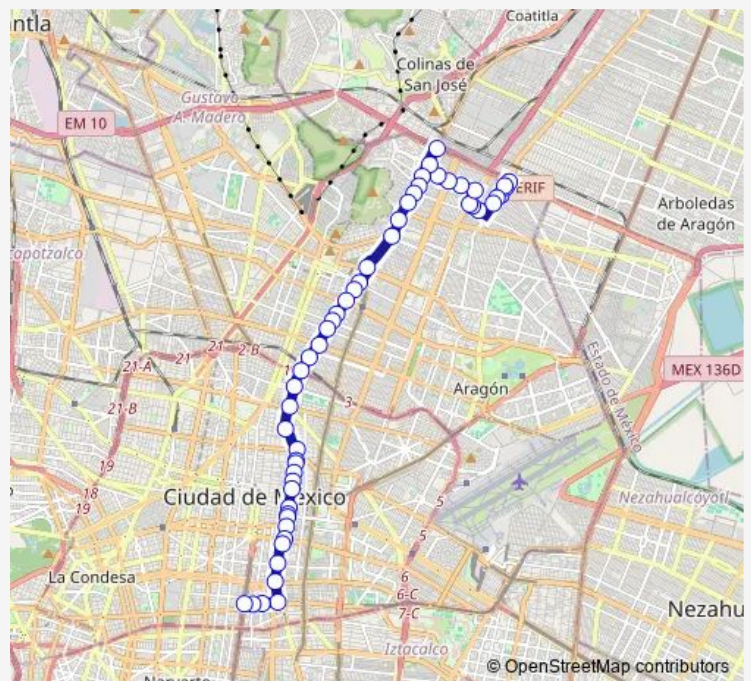

Centenario - Río de los Remedios

Centenario - San Juanico

Centenario - Cerritos

Centenario - Cerrada Emiliano Zapata

Centenario - Cuauhtémoc

Centenario - Morelos

Centenario - Oriente 157

**Route schedule**

C. C. León de los Aldama — Calz. San Antonio Abad - Calz. Chabacano

Monday	00:00
Tuesday	00:00
Wednesday	00:00
Thursday	00:00
Friday	00:00
Saturday	00:00
Sunday	00:00

**Route info**

Direction: C. C. León de los Aldama

Stops: 52

Trip Duration: 1 hour 26 min

33 — León de los Aldama - Metro Chabacano

General Mariano Arista - General Guadalupe Victoria

Av. Ferrocarril Hidalgo - Vicente Villada

Av. Ferrocarril Hidalgo - Moctezuma

Eje 1 Oriente Vidal Alcocer - República de Colombia-

Eje 1 Oriente Vidal Alcocer - Lecumberri

Anillo de Circunvalación - San Antonio Tomatlan

Anillo de Circunvalación - República de Guatemala

Anillo de Circunvalación - Manzanares