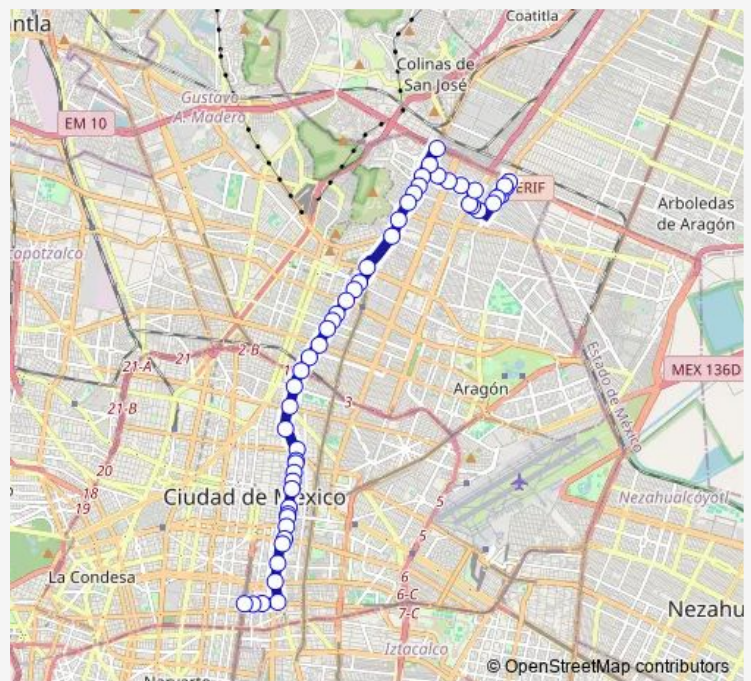

Ejido - Av. Gran Canal del Desague

Av. Gran Canal del Desague - Calle 314

Calle 314 - Calle 315

Calle 314 - Av. Eduardo Molina

Canal de Desfogue - Flor de Lis

Canal de Desfogue - Margaritas

Centenario - Río de los Remedios

Centenario - San Juanico

Centenario - Cerritos

Centenario - Cerrada Emiliano Zapata

Centenario - Cuauhtémoc

Centenario - Morelos

Centenario - Oriente 157

Route schedule

C. C. León de los Aldama — Calz. San Antonio Abad - Calz. Chabacano

Monday	00:00
Tuesday	00:00
Wednesday	00:00
Thursday	00:00
Friday	00:00
Saturday	00:00
Sunday	00:00

Route info

Direction: C. C. León de los Aldama

Stops: 52

Trip Duration: 1 hour 26 min

33 — León de los Aldama - Metro Chabacano

Av. del Trabajo - Rivero

Av. del Trabajo - Eje 1 Norte Héroes de Granaditas

Eje 1 Oriente Vidal Alcocer - Manuel de la Peña y Peña

Eje 1 Oriente Vidal Alcocer - República de Colombia-

Eje 1 Oriente Vidal Alcocer - Lecumberri