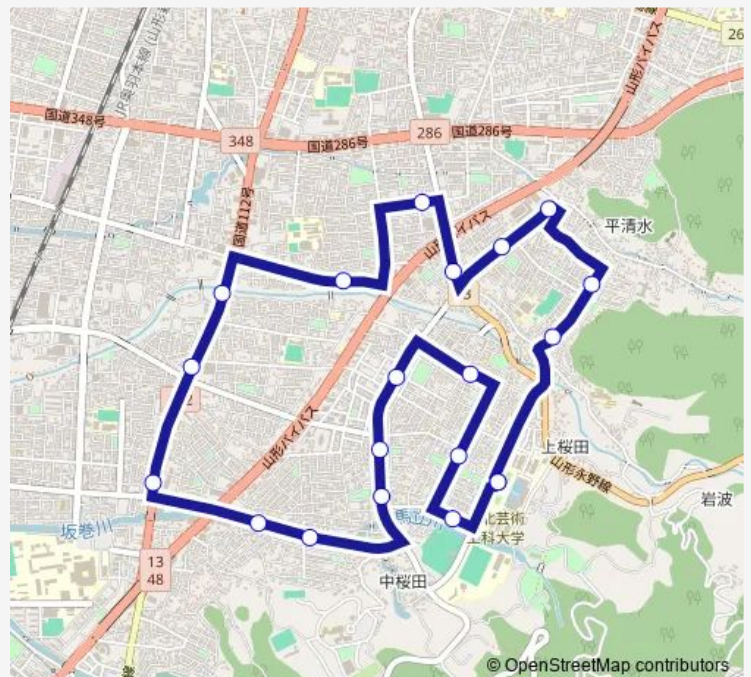

Bus 南くるりん 滝山地区周回コース 右回り

Go to website

Direction

芸術工科大学前 — 芸術工科大学前

20 stops

[Open route schedule](#)

芸術工科大学前

上桜田四丁目

Friday 07:45-18:35

Saturday 07:45-18:35

Sunday 07:45-18:35

Route info

Direction: 芸術工科大学前

Stops: 20

Trip Duration: 0 hour 25 min

南くるりん 滝山地区周回コース 右回り