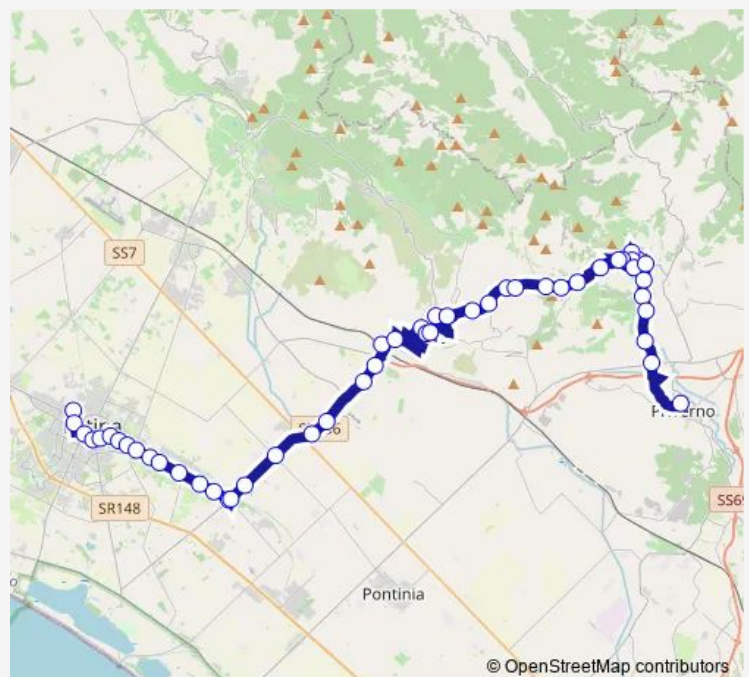

Sezze | Via Monti Lepini Via Appia # f3338

Sezze | Via Monti Lepini Via Maina # f3339

Sezze | Via Monti Lepini Via Font. Acquaviva # f3341

Route schedule

Latina | Terminal Bus # f3092 — Priverno | Terminal Bus | Ist. Superiore T. Rossi # f3429

Monday 06:45

Tuesday 06:45

Wednesday 06:45

Thursday 06:45

Friday 06:45

Saturday —

Sunday —

Route info

Direction: Latina | Terminal Bus # f3092

Stops: 51

Trip Duration: 1 hour 24 min

Latina - Priverno # Pv155a

Sezze | Via Monti Lepini Via Campania # f3342

Sezze | Stazione FS # f3343

Sezze | Via Calabria Via Veneto # f3353