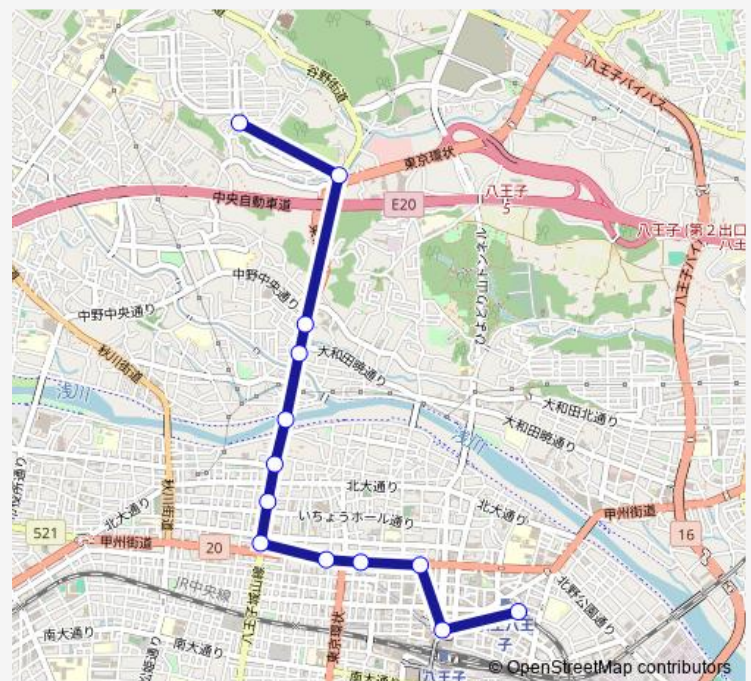

Saturday 05:41-21:40

Sunday 05:41-21:40

Route info

Direction: みつい台

Stops: 13

Trip Duration: 0 hour 20 min

Direction

京王八王子駅 — みつい台

13 stops

[Open route schedule](#)

京王八王子駅

八王子駅北口

横山町

横山町三丁目

八日町 1 丁目

八日町 4 丁目

大横町

サイエンスドーム

浅川橋

川口川橋

稲荷坂下

馬場谷戸

みつい台

Route schedule

京王八王子駅 — みつい台

Monday 06:42-22:20

Tuesday 06:42-22:20

Wednesday 06:42-22:20

Thursday 06:42-22:20

Friday 06:42-22:20

Saturday 06:50-22:05

Sunday 06:50-22:05