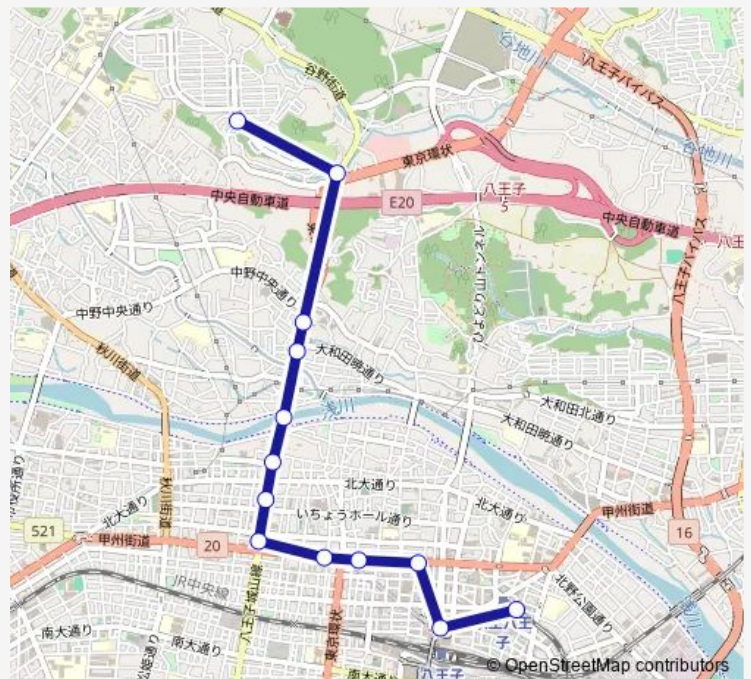

京王八王子駅

### Route schedule

みつい台 — 京王八王子駅

Monday	04:50-22:23
Tuesday	04:50-22:23
Wednesday	04:50-22:23
Thursday	04:50-22:23
Friday	04:50-22:23
Saturday	05:41-21:40
Sunday	05:41-21:40

### Route info

Direction: みつい台

Stops: 13

Trip Duration: 0 hour 20 min

## Direction

京王八王子駅 — みつい台

13 stops

[Open route schedule](#)

京王八王子駅

八王子駅北口

横山町

横山町 3 丁目