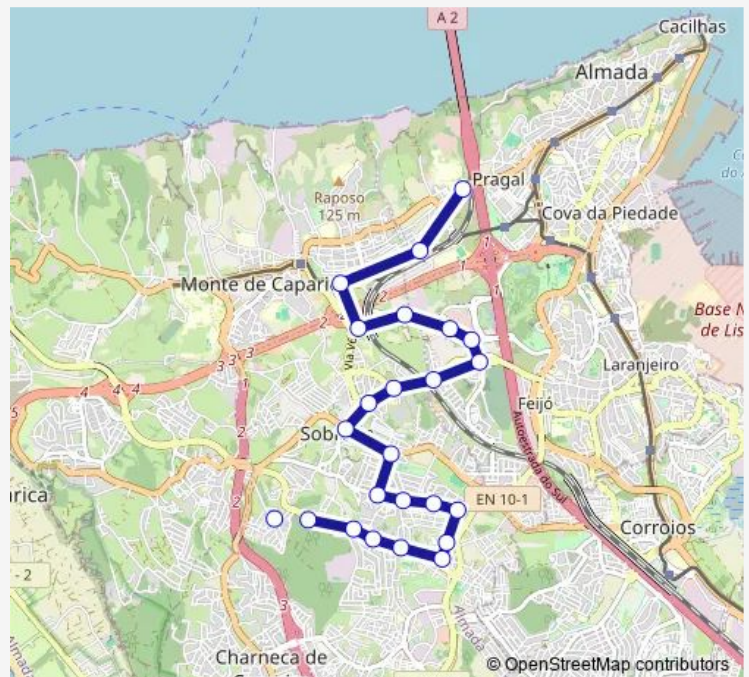

Bus 197 - Sobreda (Qta da Morgadinha) - Pragal (Hosp)

[Go to website](#)

Direction

Morgadinha (R Joaquim Alves Costa) — Pragal (Avª Torrado Silva) Fte Hospital G Orta

24 stops

[Open route schedule](#)

- Morgadinha (R Joaquim Alves Costa)
- Vale Grou (R Mov F Armadas) Fte Centro Saúde
- Qta Cerieira (R Mov F Armadas) (X) Timex
- Qta Cerieira (R Mov F Armadas 97)
- Vale Figueira (R Dr Alberto Araújo) Esc Daniel Sam
- Vale Figueira (R Hermínia Silva) Fte C Paroq V Fig
- Vale Figueira (R Tomás Alcaide) Fte Bº Chut
- Sobreda (R Povo) Qta. da Varzea
- Sobreda (R Povo) X R General Humberto Delgado
- Sobreda (R Povo) X R Henrique Alves 20
- Sobreda (R Petrónio A Barros) Fte Edf D Pedro Iv
- Sobreda (Avª República) J Caetano (Fte C C V Atlân
- Sobreda (EN 10-1) Fte (X) Texugo
- Alto Índio (Estr Alto Índio 2)
- Alto Índio (Estr Alto Índio Fte 4) Polidesportivo
- Alto Índio (Estr Alto Índio) Fte Viv Freire
- Alto Índio (Estr Alto Índio) Externato Tim Tim
- Feijó (Almada Fórum) Traseiras
- Feijó (Almada Fórum) Traseiras (Armazém)
- Vale Mourelos (R António Calado) (X) Qta Secretári
- Vale Mourelos (R António Calado) Fte Armazem gás

Route schedule

Morgadinha (R Joaquim Alves Costa) — Pragal (Avª Torrado Silva) Fte Hospital G Orta

Monday	07:00-22:30
Tuesday	07:00-22:30
Wednesday	07:00-22:30
Thursday	07:00-22:30
Friday	07:00-22:30
Saturday	09:00-00:25 ⁺¹
Sunday	09:00-00:25 ⁺¹

Route info

Direction: Morgadinha (R Joaquim Alves Costa)

Stops: 24

Trip Duration: 0 hour 30 min

197 - Sobreda (Qta da Morgadinha) - Pragal (Hosp)

Monte Caparica (Avª Torrado Silva) Fte Urb Filipa

Pragal (Avª Torrado Silva) Pragal Est