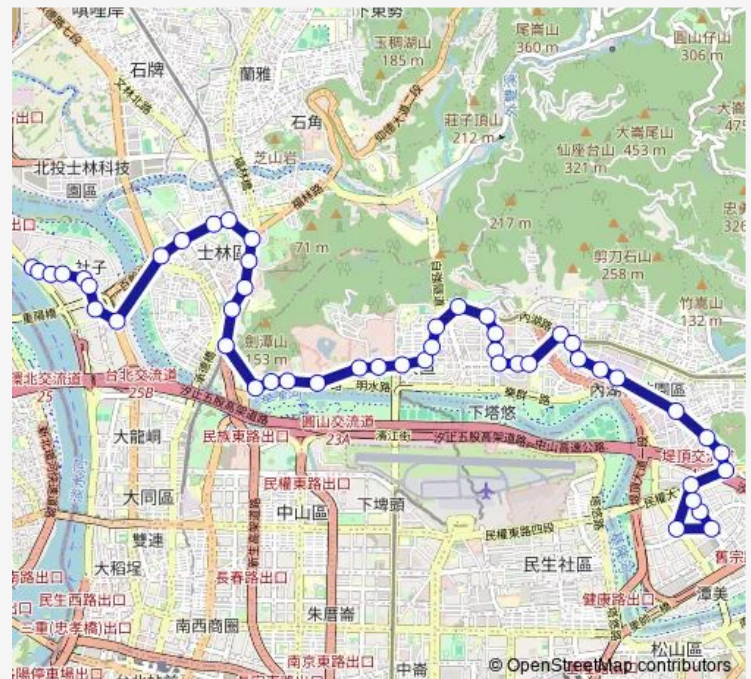

中央電台

忠烈祠

經國七海文化園區

Route schedule

社子國小二 — 行忠行愛路口

Monday —

Tuesday —

Wednesday —

Thursday —

Friday —

Saturday 10:00-11:00

Sunday —

Route info

Direction: 社子國小二

Stops: 48

Trip Duration: 1 hour 0 min