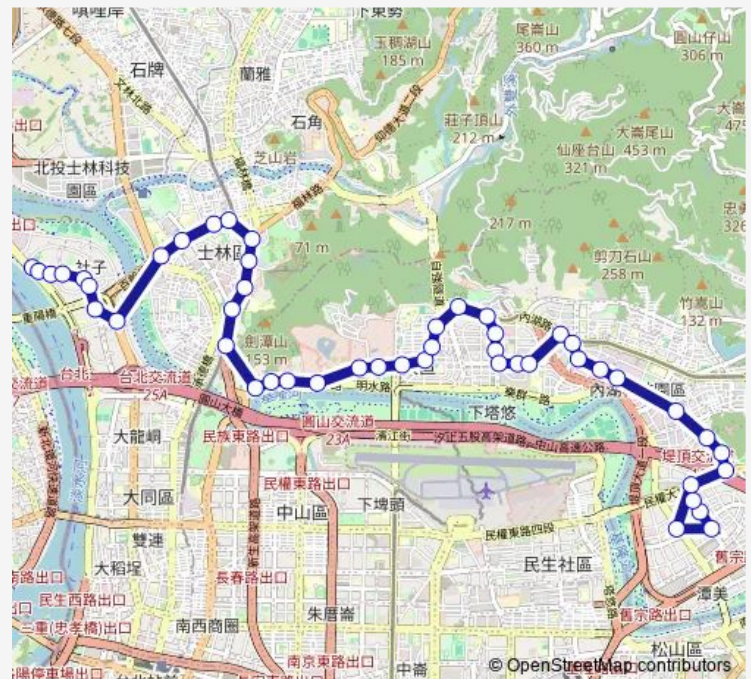

Saturday 10:00-11:00

Sunday —

Route info

Direction: 社子國小二

Stops: 48

Trip Duration: 1 hour 1 min

■ 紅3 — 社子-台北花市

空軍司令部