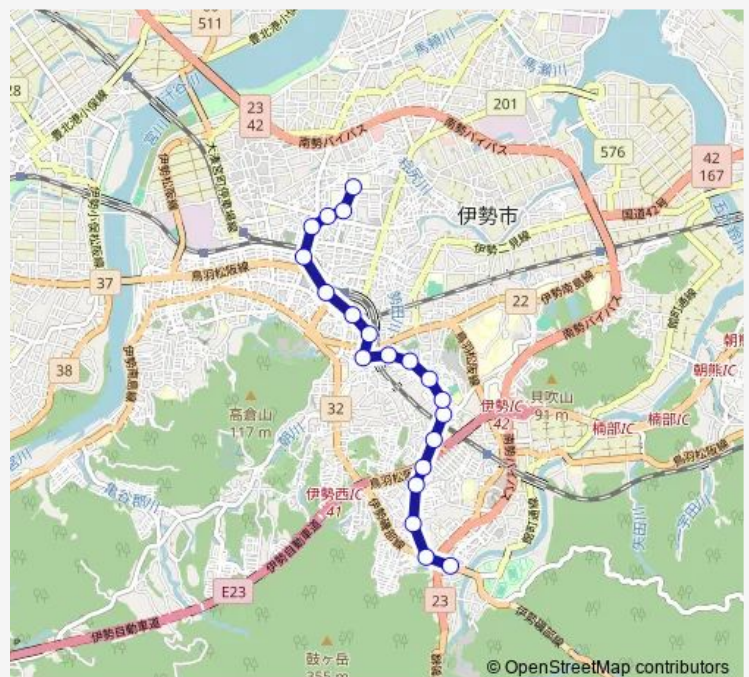

Friday 15:06-17:06

Saturday —

Sunday —

Route info

Direction: 伊勢赤十字病院

Stops: 20

Trip Duration: 0 hour 27 min

■ 伊勢市内 a 線

Direction

伊勢赤十字病院 — 内宮前

22 stops

[Open route schedule](#)

伊勢赤十字病院

ミタス伊勢

一之木

一之木三丁目

Friday 09:06-14:06

Saturday 11:06-13:06

Sunday 11:06-13:06

Route info

Direction: 伊勢赤十字病院

Stops: 22

Trip Duration: 0 hour 29 min

Direction