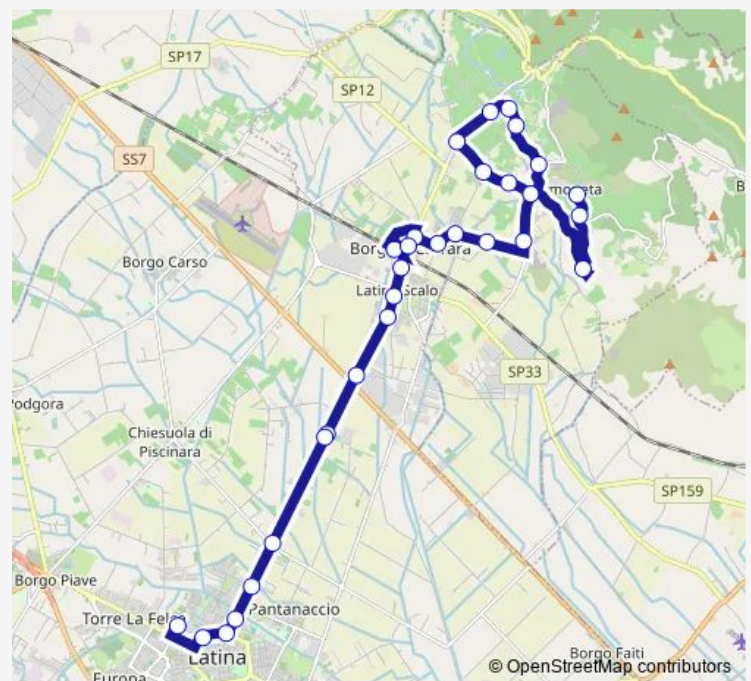

Latina | Viale Stazione Via Oleandro # f3031

Latina | Viale Stazione Via Gloria # f3030

Route schedule

Sermoneta | Via Garibaldi # f3189 — Latina | Terminal Bus # f3092

Monday 06:45-18:00

Tuesday 06:45-18:00

Wednesday 06:45-18:00

Thursday 06:45-18:00

Friday 06:45-18:00

Saturday 09:35

Sunday —

Route info

Direction: Sermoneta | Via Garibaldi # f3189

Stops: 30

Trip Duration: 0 hour 50 min

Sermoneta - Latina # Pv012d

Latina | Viale Stazione Via Appia # f3028

Latina | Via Epitaffio Str. Piscinara # f2946

Latina | Via Epitaffio Str. Piscinara # f2786

Latina | Via Epitaffio Str. Congiunte # f2944