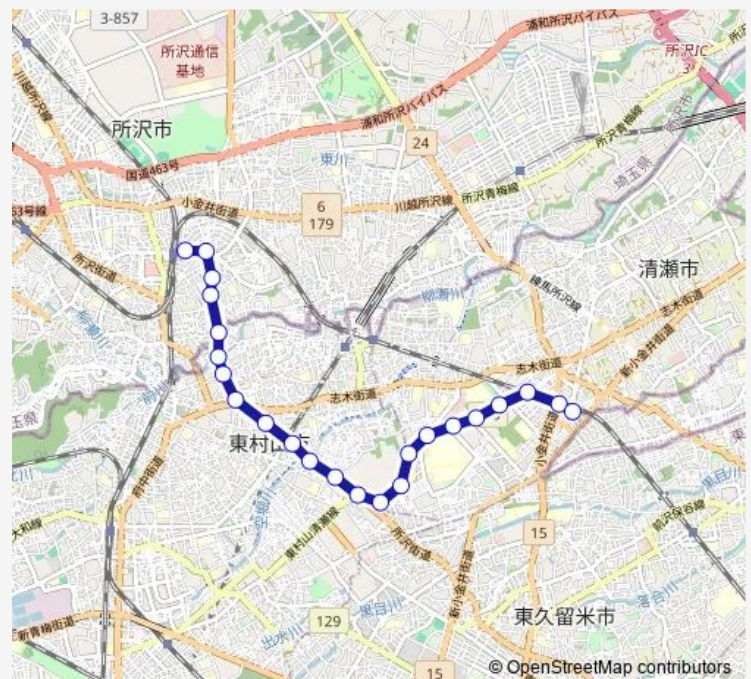

松山

Route schedule

所沢駅東口 — 清瀬駅南口

Monday 05:42-15:25

Tuesday 05:42-15:25

Wednesday 05:42-15:25

Thursday 05:42-15:25

Friday 05:42-15:25

Saturday 06:01-16:08

Sunday 06:10-15:35

Route info

Direction: 所沢駅東口

Stops: 23

Trip Duration: 0 hour 21 min

松山二丁目

清瀬駅南口

Direction

清瀬駅南口 — 所沢駅東口

23 stops

[Open route schedule](#)

清瀬駅南口

松山二丁目

松山

複十字病院

Thursday 12:15-22:50

Friday 12:15-22:50

Saturday 13:02-20:21

Sunday 13:43-21:25

Route info

Direction: 清瀬駅南口

Stops: 23

Trip Duration: 0 hour 26 min