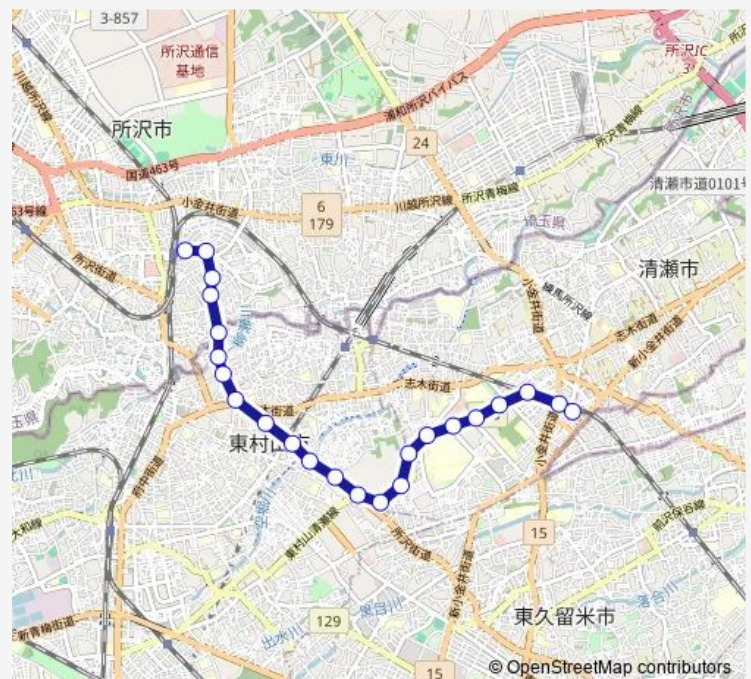

松山

Route schedule

所沢駅東口 — 清瀬駅南口

Monday 05:42-15:25

Tuesday 05:42-15:25

Wednesday 05:42-15:25

Thursday 05:42-15:25

Friday 05:42-15:25

Saturday 06:01-16:08

Sunday 06:10-15:35

Route info

Direction: 所沢駅東口

Stops: 23

Trip Duration: 0 hour 23 min

松山二丁目

清瀬駅南口

Direction

清瀬駅南口 — 所沢駅東口

23 stops

[Open route schedule](#)

清瀬駅南口

松山二丁目

松山

複十字病院

Thursday 12:15-22:50

Friday 12:15-22:50

Saturday 13:02-20:21

Sunday 13:43-21:25

Route info

Direction: 清瀬駅南口

Stops: 23

Trip Duration: 0 hour 20 min