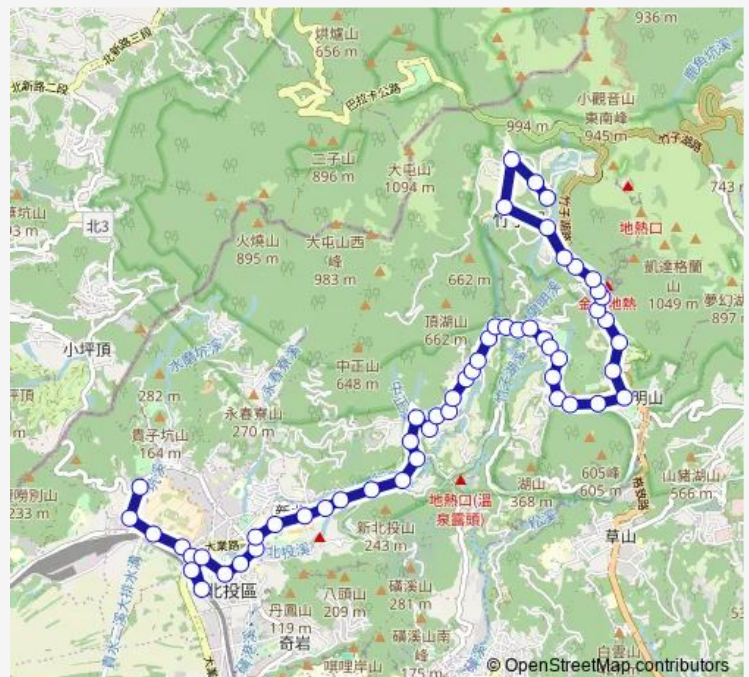

### Route schedule

致遠新村 — 頂湖入口(竹子湖)

Monday 05:20-22:50

Tuesday 05:20-22:50

Wednesday 05:20-22:50

Thursday 05:20-22:50

Friday 05:20-22:50

Saturday 05:20-22:50

Sunday 05:20-22:50

### Route info

Direction: 致遠新村

Stops: 55

Trip Duration: 0 hour 48 min

■ 小9(台灣好行-北投竹子湖) — 北投-竹子湖

泉源國小

泉源國小宿舍

紅柿下