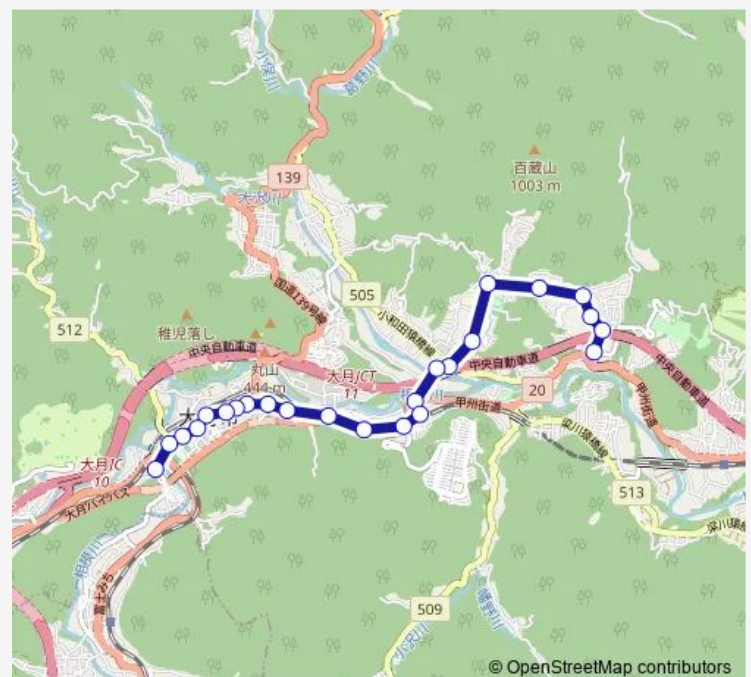

### Route schedule

堀江製作所前 — 大月中央病院前

Monday 09:00-15:30

Tuesday 09:00-15:30

Wednesday 09:00-15:30

Thursday 09:00-15:30

Friday 09:00-15:30

Saturday 09:23-11:13

Sunday 09:23-11:13

### Route info

Direction: 堀江製作所前

Stops: 24

Trip Duration: 0 hour 27 min

■ 堀江製作所前-大月中央病院前

市役所前 ( 大月 )

都留高校前

大月中央病院前