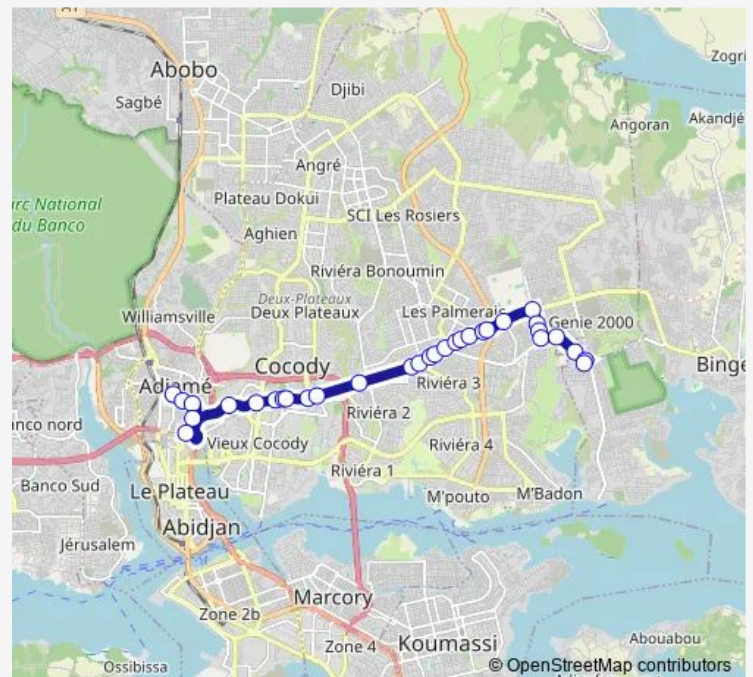

### Route schedule

Gare Abatta — Gare en haut

Monday 06:00

Tuesday 06:00

Wednesday 06:00

Thursday 06:00

Friday 06:00

Saturday 06:00

### Route info

Direction: Gare Abatta

Stops: 41

Trip Duration: 2 hour 0 min

gbaka : Adjamé en Haut ↔ Abatta

Chic Shop

9 Kilo

9 Kilo - Supermarché Cdc

Cap Nord

La case Ivoire

Riviera 2

Mitterand Riviera 2

Vallon-1er Pont

2eme Pont

Escalier

Adjamé Liberté