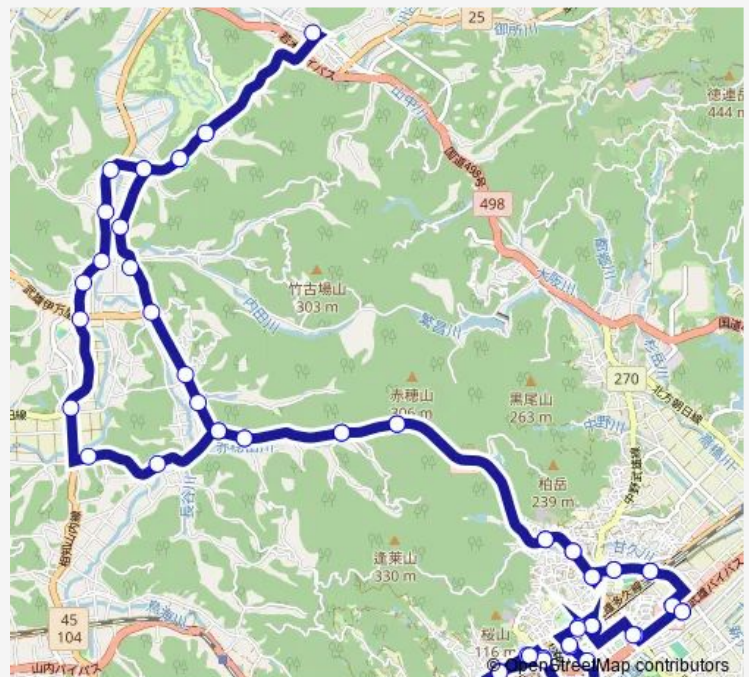

### Route schedule

下西山車庫 — 下西山車庫

Monday 17:47

Tuesday 17:47

Wednesday 17:47

Thursday 17:47

Friday 17:47

Saturday 17:47

### Route info

Direction: 下西山車庫

Stops: 54

Trip Duration: 1 hour 22 min

■ 武雄市内循環線

BusMaps

長谷入口

宇土谷