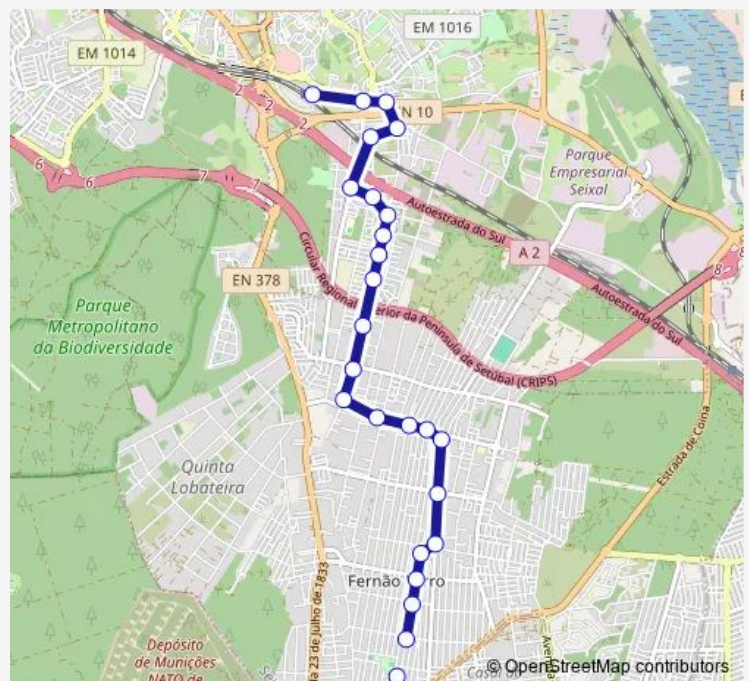

### Route schedule

Fernão Ferro (Morgados) Fte Lte 1316 — Fogueteiro (Est Ferroviária)

Monday 05:15-22:45

Tuesday 05:15-22:45

Wednesday 05:15-22:45

Thursday 05:15-22:45

Friday 05:15-22:45

Saturday 05:50-22:45

### Route info

Direction: Fernão Ferro (Morgados) Fte Lte 1316

Stops: 25

Trip Duration: 0 hour 20 min

■ 3F - Fernão Ferro - Fogueteiro

BusMaps

Casal Marco (Av<sup>a</sup> Principal Lte 93)

Casal Marco (R Desembargador 72) Fte Mercado