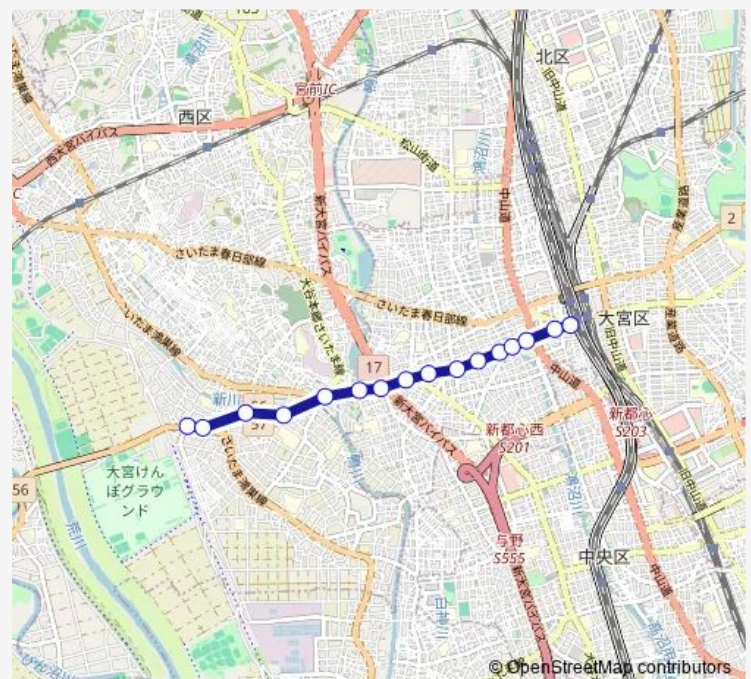

Direction

二ツ宮 — 大宮駅西口

20 stops

[Open route schedule](#)

- 二ツ宮
- 二ツ宮新道
- 中郷 (さいたま市)
- 中野林
- 三条町
- 植田谷
- 大宮光陵高校
- 観音寺
- 水判土
- 大宮国際中等教育学校
- 三橋二丁目
- 並木公園
- 中並木
- 西上小町
- 上小町
- 桜木四丁目
- 切引川
- 新国道
- ソニックシティ前
- 大宮駅西口

Route schedule

二ツ宮 — 大宮駅西口

Monday	06:08-20:35
Tuesday	06:08-20:35
Wednesday	06:08-20:35
Thursday	06:08-20:35
Friday	06:08-20:35
Saturday	06:30-20:07
Sunday	06:36-19:24

Route info

Direction: 二ツ宮

Stops: 20

Trip Duration: 0 hour 20 min

Route info

Direction:

Stops: 0

Trip Duration: – min

Direction

大宮駅西口 — ニツ宮

19 stops

[Open route schedule](#)

Thursday 06:48-22:21

Friday 06:48-22:21

Saturday 07:30-22:14

Sunday 07:15-22:08

Route info

Direction: 大宮駅西口

Stops: 19

Trip Duration: 0 hour 21 min