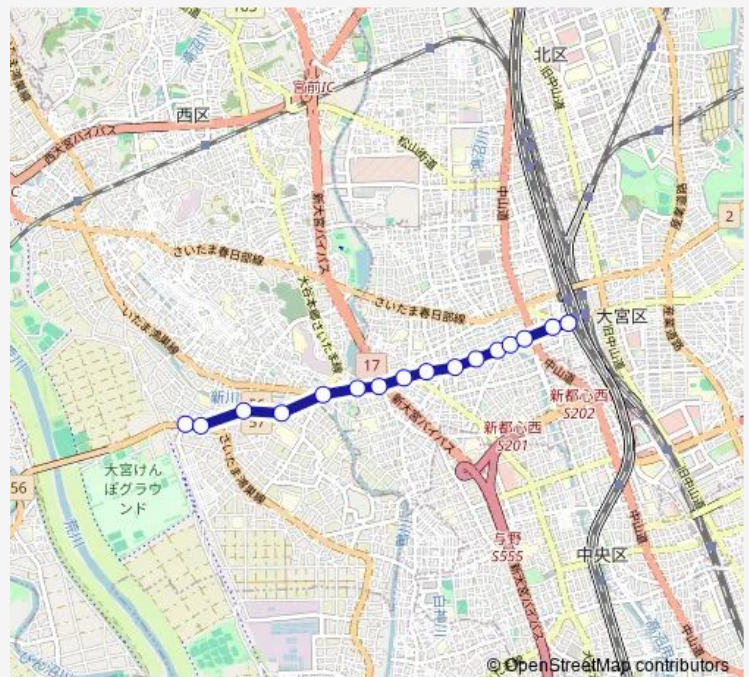

Direction

二ツ宮 — 大宮駅西口

20 stops

[Open route schedule](#)

- 二ツ宮
- 二ツ宮新道
- 中郷 (さいたま市)
- 中野林
- 三条町
- 植田谷
- 大宮光陵高校
- 観音寺
- 水判土
- 大宮国際中等教育学校
- 三橋二丁目
- 並木公園
- 中並木
- 西上小町
- 上小町
- 桜木四丁目
- 切引川
- 新国道
- ソニックシティ前
- 大宮駅西口

Route schedule

二ツ宮 — 大宮駅西口

Monday	06:08-20:35
Tuesday	06:08-20:35
Wednesday	06:08-20:35
Thursday	06:08-20:35
Friday	06:08-20:35
Saturday	06:30-20:07
Sunday	06:36-19:24

Route info

Direction: 二ツ宮

Stops: 20

Trip Duration: 0 hour 26 min

Route info

Direction:

Stops: 0

Trip Duration: – min

Direction

大宮駅西口 — ニツ宮

19 stops

[Open route schedule](#)

Thursday 06:48-22:21

Friday 06:48-22:21

Saturday 07:30-22:14

Sunday 07:15-22:08

Route info

Direction: 大宮駅西口

Stops: 19

Trip Duration: 0 hour 20 min