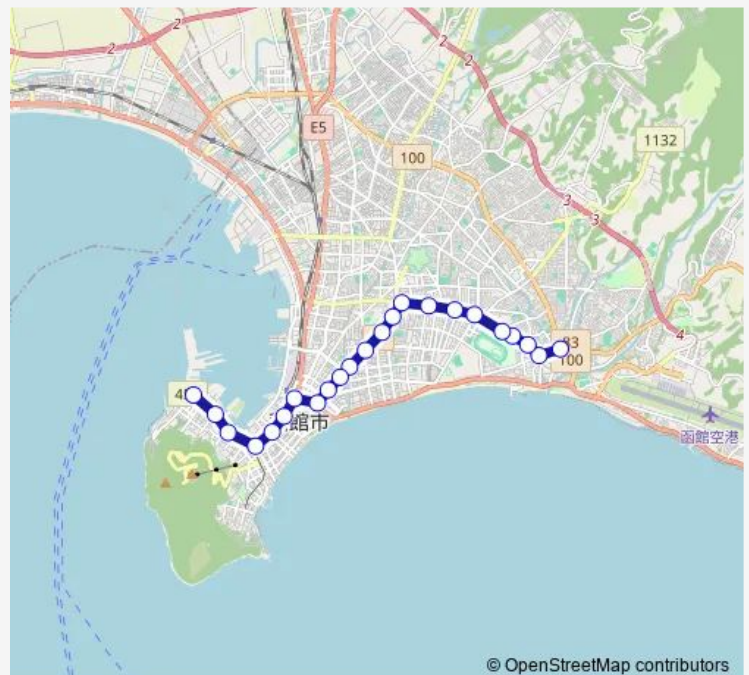

Direction

湯の川 — 函館どつく前

23 stops

[Open route schedule](#)

- 湯の川
- 湯の川温泉
- 函館アリーナ前 (市民会館前)
- 駒場車庫前
- 競馬場前
- 深堀町
- 柏木町
- 杉並町
- 五稜郭公園前
- 中央病院前
- 千代台
- 堀川町
- 昭和橋
- 千歳町
- 新川町
- 松風町
- 函館駅前
- 市役所前
- 魚市場通
- 十字街
- 未広町

Route schedule

湯の川 — 函館どつく前

Monday	06:14-23:23
Tuesday	06:14-23:23
Wednesday	06:14-23:23
Thursday	06:14-23:23
Friday	06:14-23:23
Saturday	06:14-23:23
Sunday	06:14-23:23

Route info

Direction: 湯の川

Stops: 23

Trip Duration: 0 hour 47 min

大町

函館どつく前

Direction

函館どつく前 — 湯の川

23 stops

[Open route schedule](#)

函館どつく前

大町

Tuesday 06:07-22:33

Wednesday 06:07-22:33

Thursday 06:07-22:33

Friday 06:07-22:33

Saturday 06:07-22:33

Sunday 06:07-22:33

Route info

Direction: 函館どつく前