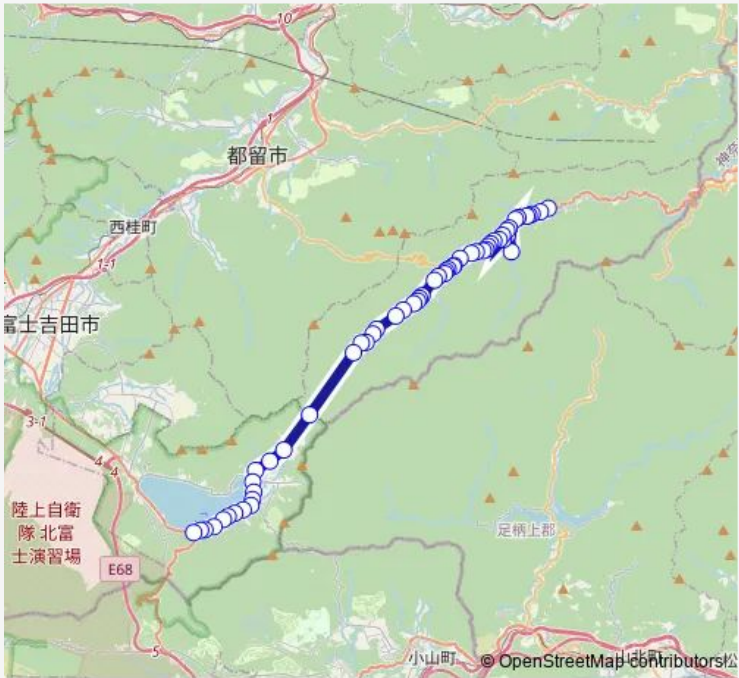

Bus 道志水源の森-山中湖旭日丘

Go to website

Direction
 道志水源の森 — 山中湖旭日丘
 56 stops
[Open route schedule](#)

- 道志水源の森
- 馬場西口
- 道志
- 竹の本
- 大川戸
- 戸渡
- 的場下
- 和出公民館前
- 道志の湯
- 道志中学校前
- 道志村医科歯科診療所
- 和出村
- 村営谷相住宅前
- 谷相
- 駐在所前
- 川原畑
- 局前
- 大指
- 曙橋
- 釜の前
- 上川原畑

Route schedule
 道志水源の森 — 山中湖旭日丘

Monday	—
Tuesday	—
Wednesday	—
Thursday	—
Friday	—
Saturday	12:00-15:00
Sunday	12:00-15:00

Route info
 Direction: 道志水源の森
 Stops: 56
 Trip Duration: 0 hour 50 min

■ 道志水源の森-山中湖旭日丘 BusMaps

唐沢

下石原

石原

下神地

中神地

子埜神社前

神地橋

中山