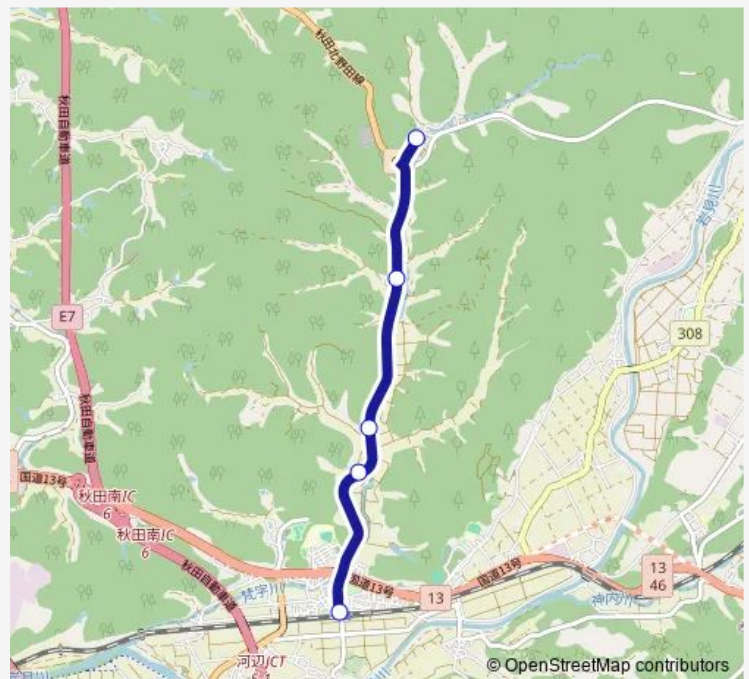

黒沼上

獅子岱

畑ノ沢

Route schedule

和田駅前 — 畑ノ沢

Monday 15:30

Tuesday 15:30

Wednesday 15:30

Thursday 15:30

Friday 15:30

Saturday 15:30

Sunday 15:30

Route info

Direction: 和田駅前

Stops: 5

Trip Duration: 0 hour 10 min

南部線河辺 c — 南部線河辺 c コース

Direction

畑ノ沢 — 和田駅前

5 stops

[Open route schedule](#)

畑ノ沢

獅子岱

黒沼上

黒沼中

和田駅前

Route schedule

畑ノ沢 — 和田駅前

Monday	07:51
Tuesday	07:51
Wednesday	07:51
Thursday	07:51
Friday	07:51
Saturday	07:51
Sunday	07:51

Route info

Direction: 畑ノ沢

Stops: 5