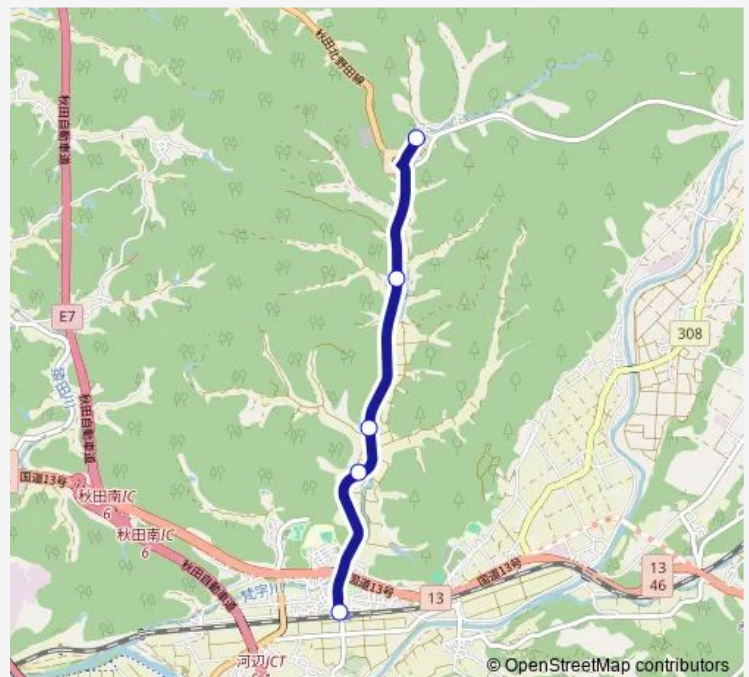

黒沼上

獅子岱

畑ノ沢

Route schedule

和田駅前 — 畑ノ沢

Monday 15:30

Tuesday 15:30

Wednesday 15:30

Thursday 15:30

Friday 15:30

Saturday 15:30

Sunday 15:30

Route info

Direction: 和田駅前

Stops: 5

Trip Duration: 0 hour 10 min

南部線河辺 C — 南部線河辺 c コース

Direction

畑ノ沢 — 和田駅前

5 stops

[Open route schedule](#)

畑ノ沢

獅子岱

黒沼上

黒沼中

和田駅前

Route schedule

畑ノ沢 — 和田駅前

Monday	07:51
Tuesday	07:51
Wednesday	07:51
Thursday	07:51
Friday	07:51
Saturday	07:51
Sunday	07:51

Route info

Direction: 畑ノ沢

Stops: 5