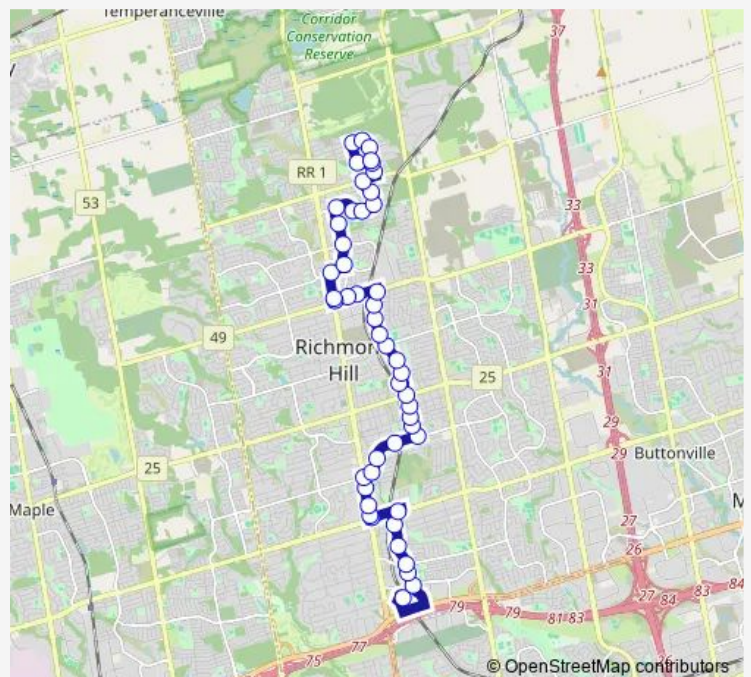

- Devonsleigh Blvd / Falling River Dr
- Devonsleigh Blvd / Luba Av
- Devonsleigh Blvd / Swan Crt
- Devonsleigh Blvd / Lark Cres
- Devonsleigh Blvd / Atlas Crt
- Devonsleigh Blvd / Woodstone Av

- Yorkland ST Stop # 2116
- Yorkland ST / Silverwood Av
- Yorkland ST / Squire Dr
- Yorkland ST / Bernard Av
- Bernard Terminal Platform 3
- Bernard AV / Yorkland St

- Yorkland ST / Justus Dr
- Yorkland ST Stop # 2119
- Elgin Mills RD / Ohio Rd

**Route schedule**

Shadow Falls DR / Wolf Trail Cres — Richmond Hill Centre Platform 8

Monday	07:34-14:13
Tuesday	07:34-14:13
Wednesday	07:34-14:13
Thursday	07:34-14:13
Friday	07:34-14:13
Saturday	—
Sunday	—

**Route info**

Direction: Shadow Falls DR / Wolf Trail Cres

Stops: 53

Trip Duration: 0 hour 50 min

086 — Newkirk - RED Maple

Elgin Mills RD / Newkirk Rd

Newkirk RD / Beechy Dr

Newkirk RD Stop # 2132

Newkirk RD / Taylor Mills Dr

Crosby AV / Newkirk Rd

Crosby AV Stop # 2715

Crosby AV / Neal Dr

Crosby AV / Bayview Av

Bayview AV / Cartier Cres

Bayview AV / Centre St

Centre ST / Beaverton Rd