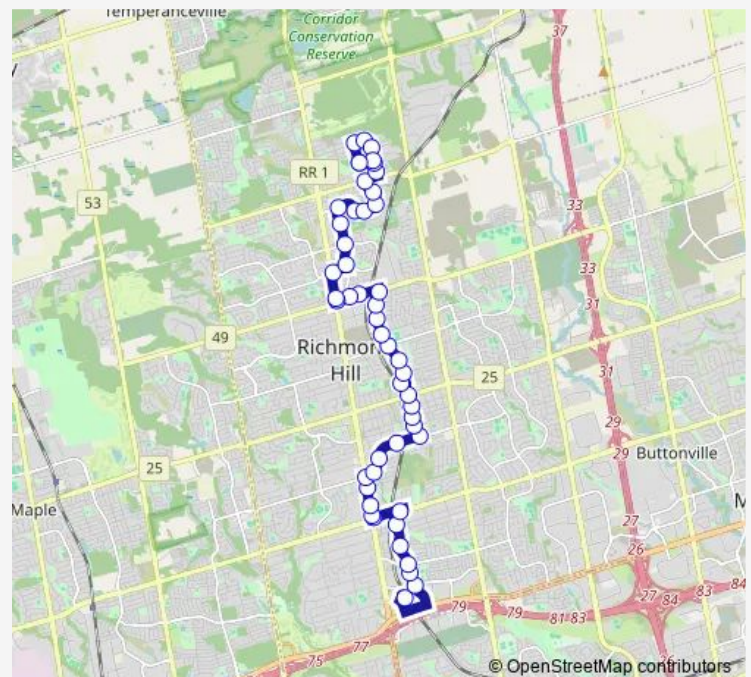

Bus 086 Newkirk - RED Maple

[Go to website](#)

Direction

Shadow Falls DR / Wolf Trail Cres — Richmond Hill Centre Platform 8

53 stops

[Open route schedule](#)

- Shadow Falls DR / Wolf Trail Cres
- Jefferson Forest DR / Shadow Falls
- Jefferson Forest DR / Hunting Ridge
- Jefferson Forest DR / Bush Ridges A
- Jefferson Forest DR / Shadow Falls
- Jefferson Forest DR / Magdalan Cres
- Devonsleigh Blvd / Falling River Dr
- Devonsleigh Blvd / Luba Av
- Devonsleigh Blvd / Swan Crt
- Devonsleigh Blvd / Lark Cres
- Devonsleigh Blvd / Atlas Crt
- Devonsleigh Blvd / Woodstone Av
- Yorkland ST Stop # 2116
- Yorkland ST / Silverwood Av
- Yorkland ST / Squire Dr
- Yorkland ST / Bernard Av
- Bernard Terminal Platform 3
- Bernard AV / Yorkland St
- Yorkland ST / Justus Dr
- Yorkland ST Stop # 2119
- Elgin Mills RD / Ohio Rd

Route schedule

Shadow Falls DR / Wolf Trail Cres — Richmond Hill Centre Platform 8

Monday	07:34-14:13
Tuesday	07:34-14:13
Wednesday	07:34-14:13
Thursday	07:34-14:13
Friday	07:34-14:13
Saturday	—
Sunday	—

Route info

Direction: Shadow Falls DR / Wolf Trail Cres

Stops: 53

Trip Duration: 0 hour 50 min

086 — Newkirk - RED Maple

Elgin Mills RD / Newkirk Rd

Newkirk RD / Beechy Dr

Newkirk RD Stop # 2132

Newkirk RD / Taylor Mills Dr

Crosby AV / Newkirk Rd

Crosby AV Stop # 2715

Crosby AV / Neal Dr

Crosby AV / Bayview Av

Bayview AV / Cartier Cres

Bayview AV / Centre St

Centre ST / Beaverton Rd