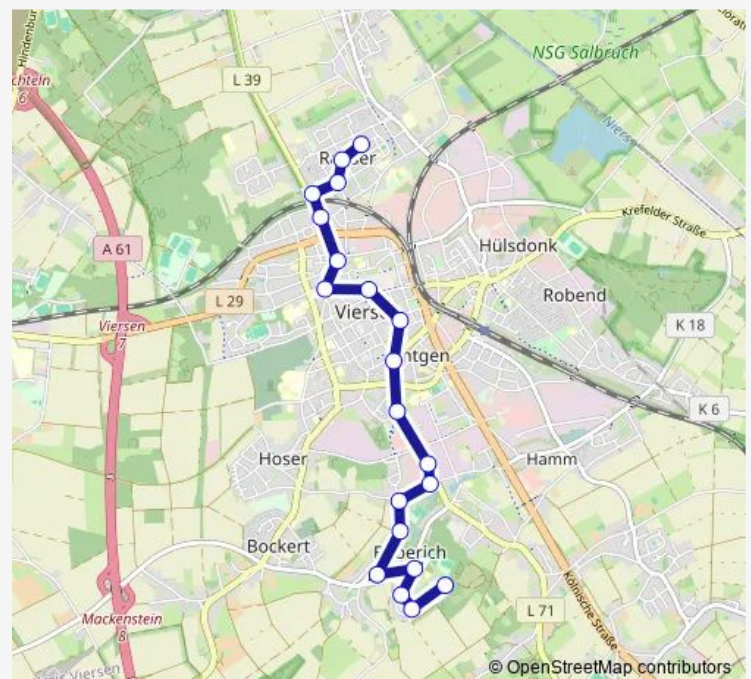

### Direction

Viersen Notburgastraße — Viersen Berliner Höhe / Ende

20 stops

[Open route schedule](#)

Viersen Notburgastraße

Viersen Regentenstraße

Viersen Nauenstraße / Mitte

Viersen Nauen-/Süchtelner Str.

Viersen Brasselstraße

Viersen Pittenberg

Viersen Weiherstraße / Mitte

Viersen Rothweg

Viersen Berl.Höhe / Beber.Str.

Viersen Berl.Höhe/Hochhaus

Viersen Berliner Höhe / Mitte

Viersen Berliner Höhe / Ende

### Route schedule

Viersen Notburgastraße — Viersen Berliner Höhe / Ende

Monday 05:40-19:28

Tuesday 05:40-19:28

Wednesday 05:40-19:28

Thursday 05:40-19:28

Friday 05:40-19:28

Saturday 07:40-13:28

### Route info

Direction: Viersen Notburgastraße

Stops: 20

Trip Duration: 0 hour 27 min