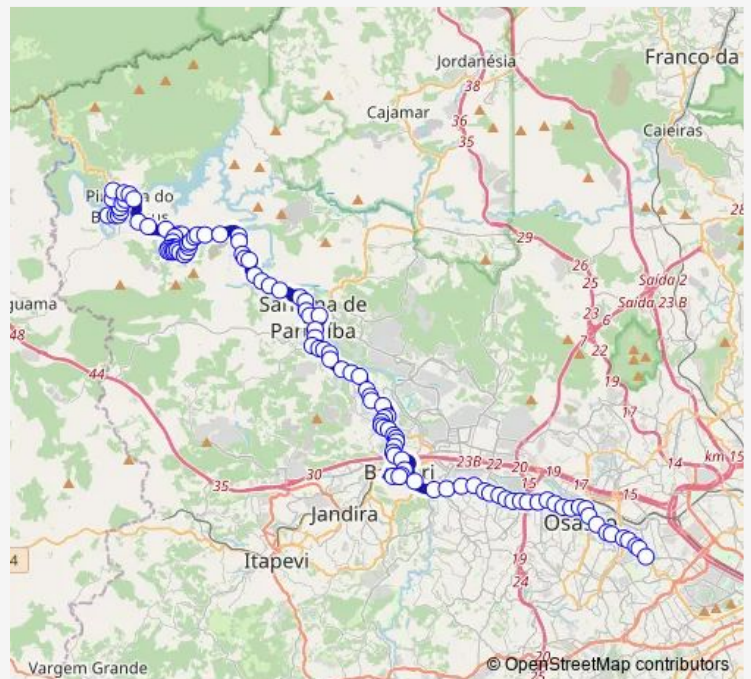

SP-312 Estr. dos Romeiros km 543 leste - Jardim Bom Jesus Pirapora do Bom Jesus - SP 06550-000 Brasil

SP-312 Estr. dos Romeiros km 54 leste - Jardim Bom Jesus Pirapora do Bom Jesus - SP 06550-000 Brasil

SP-312 Estr. dos Romeiros km 528 leste - Jardim Bom Jesus Pirapora do Bom Jesus - SP 06550-000 Brasil

Route schedule

Avenida Alaor Veigas (oposto ao n 853) — Terminal Rodoviario Amador Aguiar (Vila Yara)

Monday	04:41
Tuesday	04:41
Wednesday	04:41
Thursday	04:41
Friday	04:41
Saturday	—
Sunday	—

Route info

Direction: Avenida Alaor Veigas (oposto ao n 853)

Stops: 110

Trip Duration: 1 hour 55 min

082DV1 — Pirapora DO BOM Jesus (Jardim BOM Jesus) - Osasco (Vila Yara)