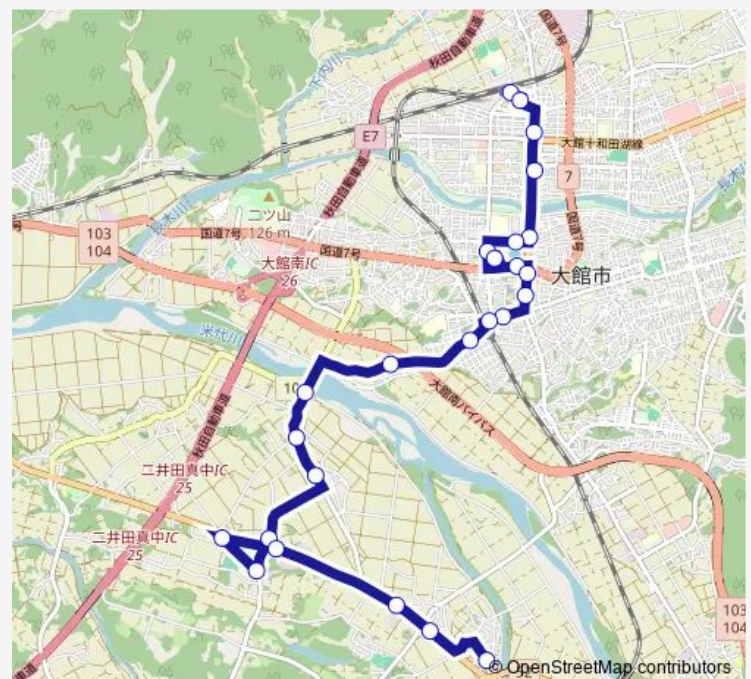

Saturday —

Sunday —

Route info

Direction: 大館駅前

Stops: 25

Trip Duration: 0 hour 33 min

さわやかみなみ

BusMaps

南駐在所前

二井田高村

中台入口

二井田

Direction

二井田 — 大館駅前

27 stops

[Open route schedule](#)