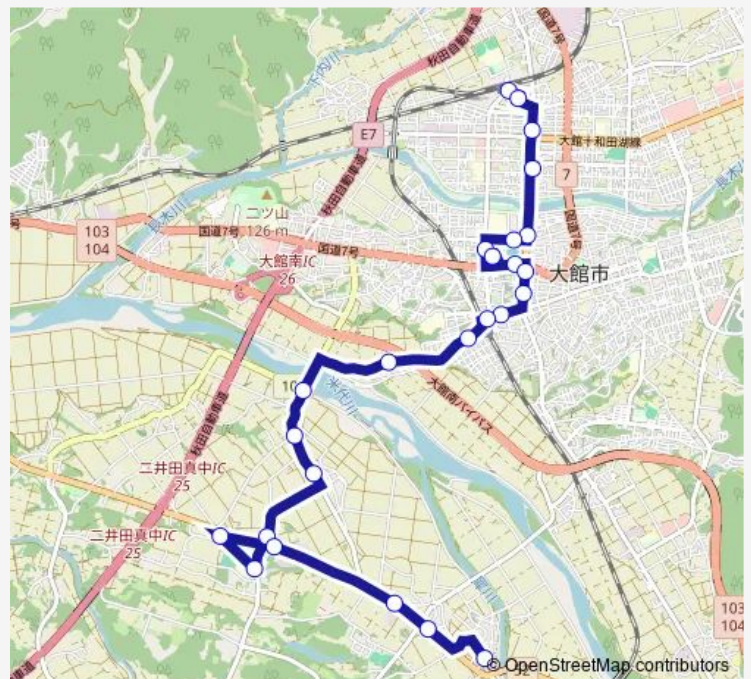

Saturday —

Sunday —

Route info

Direction: 大館駅前

Stops: 25

Trip Duration: 0 hour 33 min

さわやかみなみ

南駐在所前

二井田高村

中台入口

二井田

Direction

二井田 — 大館駅前

27 stops

[Open route schedule](#)

二井田
中二井田
中台入口
二井田高村
南駐在所前
南小学校前
南中学校前
三浦
上四羽出
下四羽出
田中橋袂
舟場
南神明町
東大館駅前
常盤木町
大館鍛冶町
大館大町
末広町
市立病院前
豊町
田町球場前
大館栄町
いとく大館ショッピングセンター
御成町三丁目
御成町二丁目

Route schedule

二井田 — 大館駅前

Monday	17:15
Tuesday	17:15
Wednesday	17:15
Thursday	17:15
Friday	17:15
Saturday	—
Sunday	—

Route info

Direction: 二井田

Stops: 27

Trip Duration: 0 hour 35 min

御成町一丁目