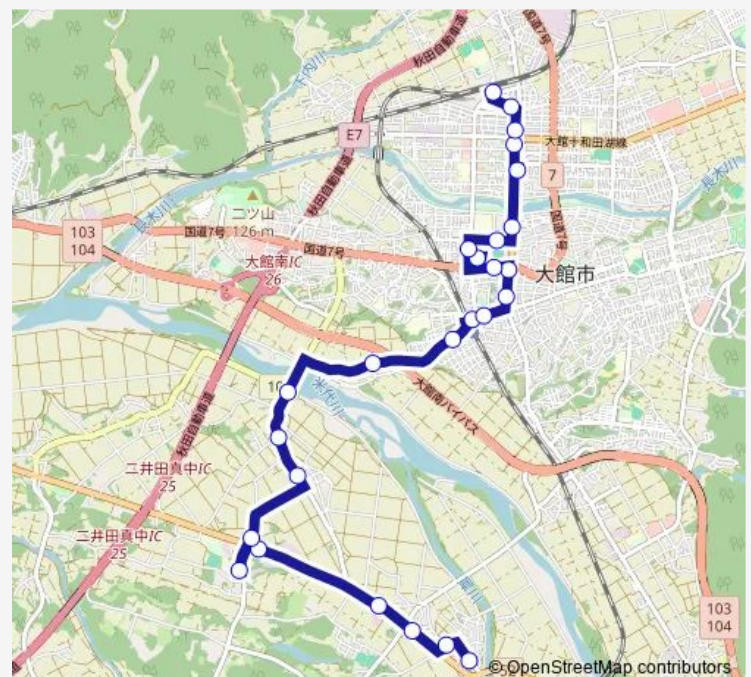

南駐在所前

Route schedule

大館駅前 — 二井田

Monday 14:19-16:39

Tuesday 14:19-16:39

Wednesday 14:19-16:39

Thursday 14:19-16:39

Friday 14:19-16:39

Saturday 11:29-14:19

Sunday 11:29-14:19

Route info

Direction: 大館駅前

Stops: 24

Trip Duration: 0 hour 29 min

二井田高村

中台入口

二井田

Direction

二井田 — 大館駅前

26 stops

[Open route schedule](#)

二井田

中二井田

中台入口

Monday 07:38-17:19

Tuesday 07:38-17:19

Wednesday 07:38-17:19

Thursday 07:38-17:19

Friday 07:38-17:19

Saturday 09:21-12:21

Sunday 09:21-12:21

Route info