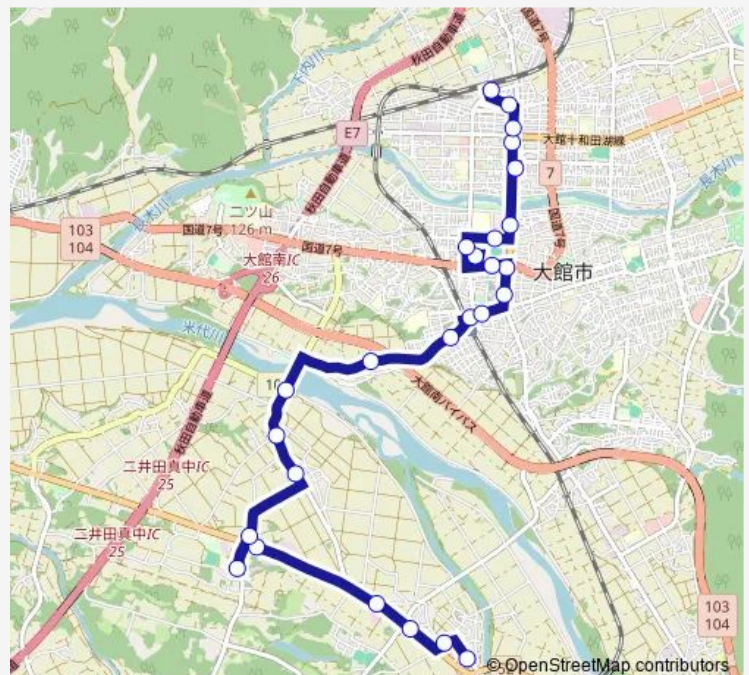

南駐在所前

Route schedule

大館駅前 — 二井田

Monday 14:19-16:39

Tuesday 14:19-16:39

Wednesday 14:19-16:39

Thursday 14:19-16:39

Friday 14:19-16:39

Saturday 11:29-14:19

Sunday 11:29-14:19

Route info

Direction: 大館駅前

Stops: 24

Trip Duration: 0 hour 29 min

さわやかみなみ

BusMaps

二井田高村

中台入口

二井田

Direction

二井田 — 大館駅前

26 stops

[Open route schedule](#)

二井田