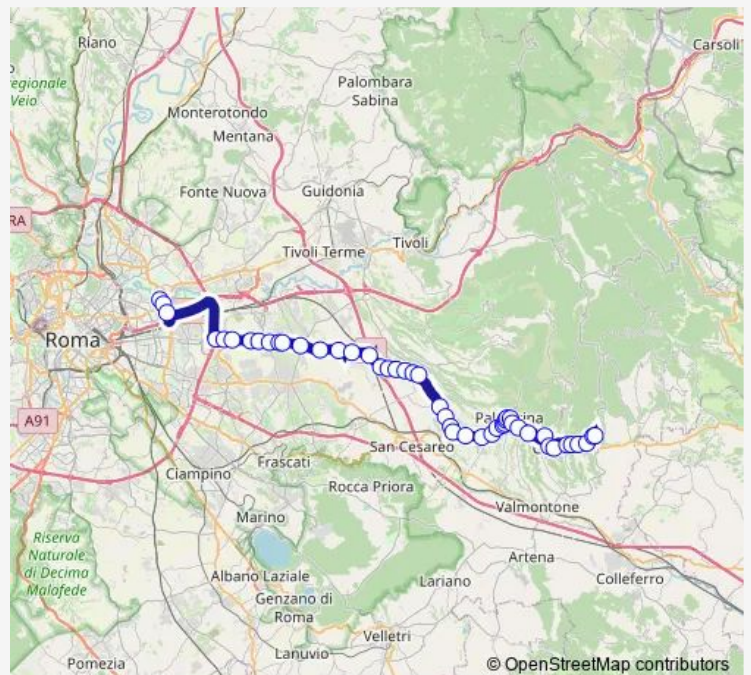

Direction

ROMA | Ponte Mammolo (Metro B) # f9014 — Genazzano
DEP # Gzdep

47 stops

[Open route schedule](#)

- ROMA | Ponte Mammolo (Metro B) # f9014
- ROMA | Via Togliatti Via Alberini # f9015
- ROMA | Via Togliatti Via D'Onofrio # f9017
- Roma | Via Prenestina Via Valle Bagnata (GRA) # f12186
- Roma | Via Prenestina Via Torrenova # f12187
- Roma | Via Prenestina (Colle Prenestino) # f12188
- Roma | Via Prenestina (Colle Monfortani) # f12190
- Roma | Via Prenestina Via Avola # f12191
- Roma | Via Prenestina (Prato Fiorito) # f12192
- Roma | Via Prenestina Via Macomer # f12193
- Roma | Via Prenestina (Colle del Sole) # f12194
- Roma | Via Prenestina Via Rocca Cencia # f12195
- Monte Compatri | Via Prenestina (Gabii) # f12196
- Zagarolo | Valle Martella # f12197
- Zagarolo | Via Prenest. Nuova, 178 # f12198
- Galliciano | Ponte Perugia # f12199
- Galliciano | Acquatraversa # f12200
- Galliciano | Via Prenest. Nuova Via Colle Ceci # f12201
- Galliciano | Via Prenest. Nuova Via Linaro # f12202
- Galliciano | Via Prenest. Nuova Via Colle Vigne # f12203
- Galliciano | Via Prenest. Nuova Via Valle Fiorini # f12204

Route schedule

ROMA | Ponte Mammolo (Metro B) # f9014 — Genazzano
DEP # Gzdep

Monday	17:15
Tuesday	17:15
Wednesday	17:15
Thursday	17:15
Friday	17:15
Saturday	—
Sunday	—

Route info

Direction: ROMA | Ponte Mammolo (Metro B) # f9014

Stops: 47

Trip Duration: 1 hour 34 min

Roma Ponte Mammolo - Genazzano # Gz027d

Gallicano | Via Prenest. Nuova Via Maremmana # f12205

Zagarolo | Via Santa Apollaria # f14578

Zagarolo | Via Valle Formale Vico Lungo # f14582