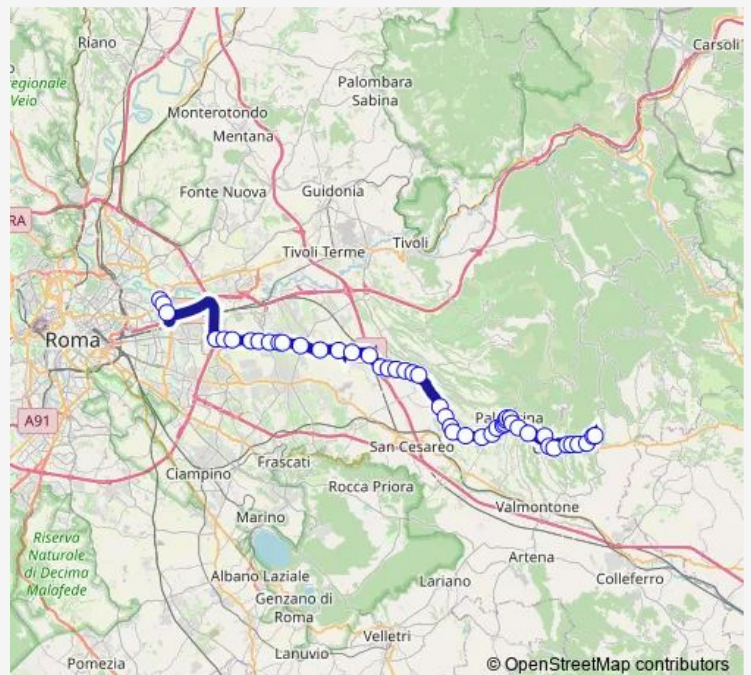

Direction

Roma | Ponte Mammolo (Metro B) # f9014 — Genazzano
DEP # Gzdep

47 stops

[Open route schedule](#)

- Roma | Ponte Mammolo (Metro B) # f9014
- Roma | Via Togliatti Via Alberini # f9015
- Roma | Via Togliatti Via D'Onofrio # f9017
- Roma | Via Prenestina Via Valle Bagnata (GRA) # f12186
- Roma | Via Prenestina Via Torrenova # f12187
- Roma | Via Prenestina (Colle Prenestino) # f12188
- Roma | Via Prenestina (Colle Monfortani) # f12190
- Roma | Via Prenestina Via Avola # f12191
- Roma | Via Prenestina (Prato Fiorito) # f12192
- Roma | Via Prenestina Via Macomer # f12193
- Roma | Via Prenestina (Colle del Sole) # f12194
- Roma | Via Prenestina Via Rocca Cencia # f12195
- Monte Compatri | Via Prenestina (Gabii) # f12196
- Zagarolo | Valle Martella # f12197
- Zagarolo | Via Prenest. Nuova, 178 # f12198
- Galliciano | Ponte Perugia # f12199
- Galliciano | Acquatraversa # f12200
- Galliciano | Via Prenest. Nuova Via Colle Ceci # f12201
- Galliciano | Via Prenest. Nuova Via Linaro # f12202
- Galliciano | Via Prenest. Nuova Via Colle Vigne # f12203
- Galliciano | Via Prenest. Nuova Via Valle Fiorini # f12204

Route schedule

Roma | Ponte Mammolo (Metro B) # f9014 — Genazzano
DEP # Gzdep

Monday	17:15
Tuesday	17:15
Wednesday	17:15
Thursday	17:15
Friday	17:15
Saturday	—
Sunday	—

Route info

Direction: Roma | Ponte Mammolo (Metro B) # f9014

Stops: 47

Trip Duration: 1 hour 34 min

Roma Ponte Mammolo - Genazzano # Gz027d

Gallicano | Via Prenest. Nuova Via Maremmana # f12205

Zagarolo | Via Santa Apollaria # f14578

Zagarolo | Via Valle Formale Vico Lungo # f14582