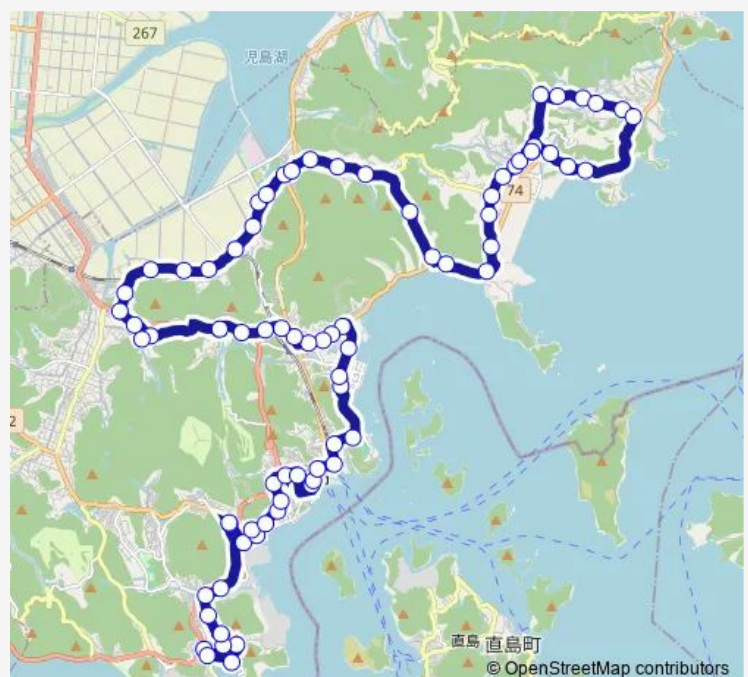

宇野三丁目

石井町

鳴滝橋

Route schedule

日比市民センター前 — 東見市民センター

Monday 12:23

Tuesday 12:23

Wednesday 12:23

Thursday 12:23

Friday 12:23

Saturday —

Sunday —

Route info

Direction: 日比市民センター前

Stops: 82

Trip Duration: 1 hour 51 min

■ 日比市民センター→宇野駅・八浜市民センター・銚立→東見市民センター（八浜経由）シーバス BusMaps

たまの病院前

たまの病院

玉野市役所前

宇野一丁目

合同庁舎前

旭橋通り

宇野駅