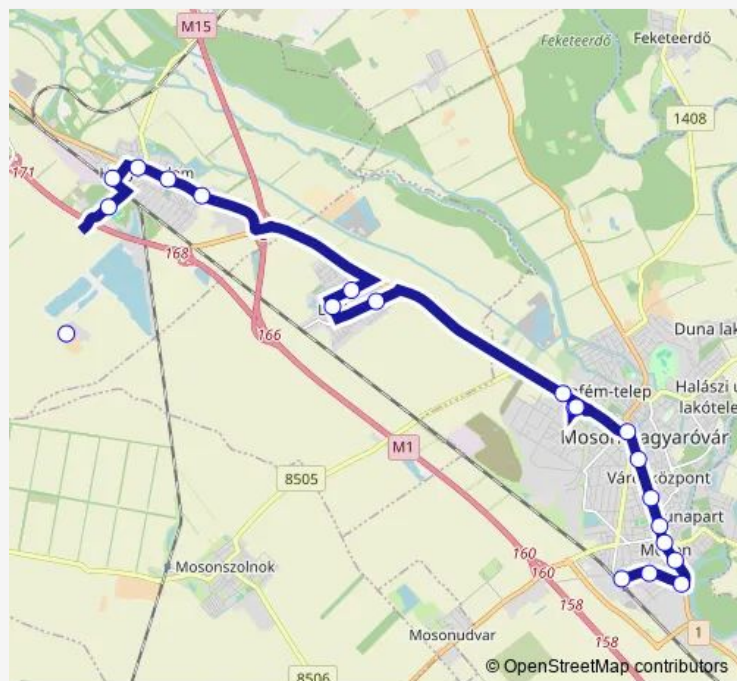

Hegyeshalom, orvosi rendelő

Hegyeshalom, Márialiget

Route schedule

Mosonmagyaróvár, autóbusz-végállomás — Hegyeshalom, Márialiget

Monday 06:35-15:50

Tuesday 06:35-15:50

Wednesday 06:35-15:50

Thursday 06:35-15:50

Friday 06:35-15:50

Saturday —

Sunday —

Route info

Direction: Mosonmagyaróvár, autóbusz-végállomás

Stops: 11

Trip Duration: 0 hour 26 min

Direction

Mosonmagyaróvár, evangélikus templom — Hegyeshalom, vasútállomás

11 stops

[Open route schedule](#)

Mosonmagyaróvár, evangélikus templom

Mosonmagyaróvár, autóbusz-végállomás

Mosonmagyaróvár, autóbusz-végállomás