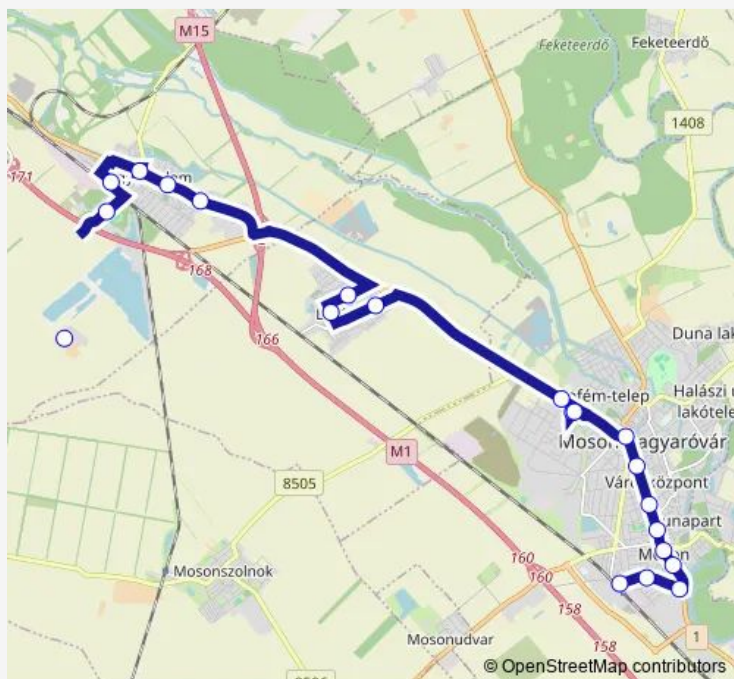

Mosonmagyaróvár, ipartelepi elágazás

Levél, József Attila utca

Levél, kultúrház

Levél, Dózsa utca

Hegyeshalom, benzinkút

Hegyeshalom, József Attila tér

Hegyeshalom, orvosi rendelő

Hegyeshalom, vasútállomás

Hegyeshalom, orvosi rendelő

Hegyeshalom, Márialiget

Route schedule

Mosonmagyaróvár, autóbusz-végállomás — Hegyeshalom, Márialiget

Monday	06:35-15:50
Tuesday	06:35-15:50
Wednesday	06:35-15:50
Thursday	06:35-15:50
Friday	06:35-15:50
Saturday	06:35-15:50
Sunday	—

Route info

Direction: Mosonmagyaróvár, autóbusz-végállomás

Stops: 11

Trip Duration: 0 hour 26 min

Direction

Mosonmagyaróvár, evangélikus templom — Hegyeshalom, vasútállomás

11 stops

[Open route schedule](#)