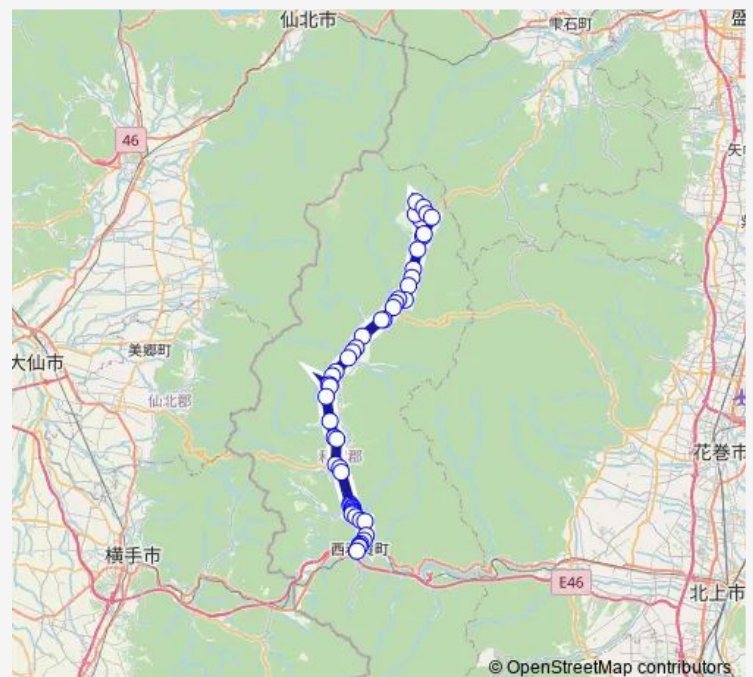

Saturday —

Sunday —

Route info

Direction: ほっとゆだ駅前

Stops: 53

Trip Duration: 1 hour 20 min

大野々

新町局前

さわうち協立診療所前

前郷

太田

深澤晟雄資料館前

西和賀町沢内庁舎(玄関)

西和賀町沢内庁舎(県道)

猿橋局前

猿橋

—

Sunday

—

Route info

Direction: 産直ハウス前

Stops: 53

Trip Duration: 1 hour 20 min

西和賀町沢内庁舎(玄関)