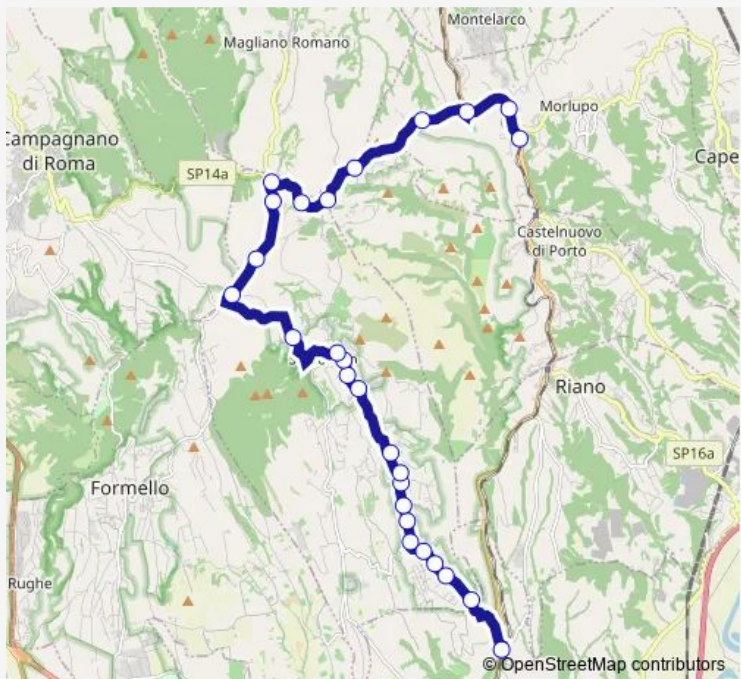

**Bus Sacrofano (RM-VT) - Morlupo # MI022d**

[Go to website](#)

**Direction**  
 Roma | Stazione Sacrofano # f2239 — Morlupo | Stazione # f2225  
 27 stops  
[Open route schedule](#)

- Roma | Stazione Sacrofano # f2239
- Sacrofano | Via Sacrofanese Via Acacie # f11367
- Sacrofano | Via Sacrofanese Via Gerani # f11368
- Sacrofano | Via Sacrofanese Via Monte Caminetto # f11369
- Sacrofano | Via Sacrofanese Via Mola # f11370
- Sacrofano | Via Sacrofanese Via Fratini # f11371
- Sacrofano | Via Sacrofanese Via Cas. Paglierini # f11372
- Sacrofano | Via Sacrofanese, 2865 # f11373
- Sacrofano | Via Sacrofanese Via Monte Casale # f11374
- Sacrofano | Via Sacrofanese (Guadotufo) # f11375
- Sacrofano | Via Sacrofanese Via Mola # f11376
- Sacrofano | Via Sacrofanese (Santa Maria) # f11378
- Sacrofano | Via Stadio Viale Roma # f11379
- Sacrofano | Via Stadio Via Mille # f11380
- Sacrofano | Piazza Serata # f11381
- Sacrofano | Via Campagnano (Petruschetto) # f11383
- Sacrofano | Via Magliano Via Sacrofanese # f11384
- Sacrofano | Via Magliano (Prato della Chiesa) # f11385
- Sacrofano | Via Magliano Via Valle Bianchella # f11386
- Sacrofano | Via Campagnese Via Magliano # f11521

**Route schedule**  
 Roma | Stazione Sacrofano # f2239 — Morlupo | Stazione # f2225

Monday	13:30
Tuesday	13:30
Wednesday	13:30
Thursday	13:30
Friday	13:30
Saturday	—
Sunday	—

**Route info**  
 Direction: Roma | Stazione Sacrofano # f2239  
 Stops: 27  
 Trip Duration: 0 hour 40 min

Morlupo | Via Flaminia Via Grotte # f2224

Morlupo | Stazione # f2225

Bus time schedules and route maps are available in an offline PDF at [busmaps.com](https://busmaps.com). Use the [busmaps.com](https://busmaps.com) website to see live bus times, train schedule or subway schedule, and step-by-step directions for all public transit in Sacrofano

The schedule is provided in the local timezone. Times with "(+1)" indicate departures on the next day.

PDF file created on 2025-01-16

2024 BusMaps.com - All Rights Reserved