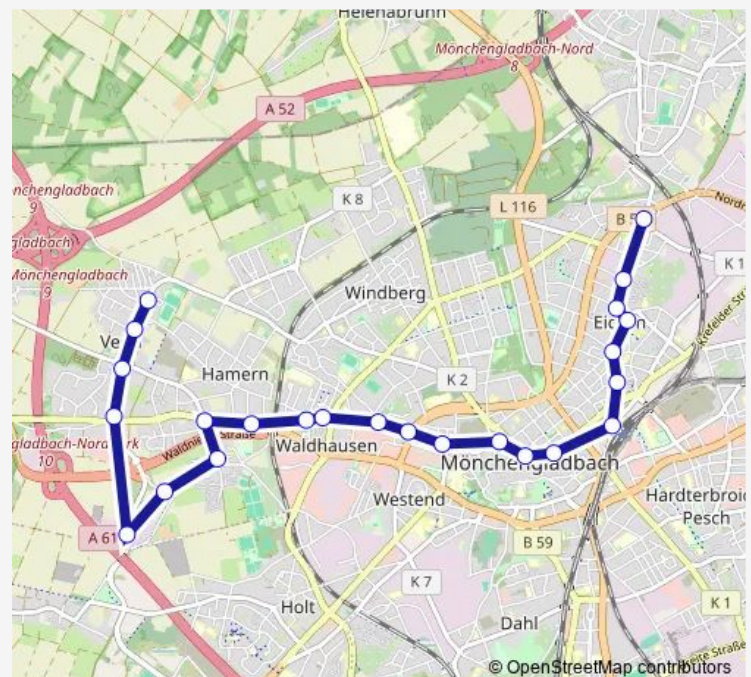

Mönchengladbach Sternstraße

Mönchengladbach Dülkener Str.

Mönchengladbach Nicodemstraße

Mönchengladbach Hensenweg

Mönchengladbach Ostmarkstraße

Mönchengladbach Stationsweg

Mönchengladbach In der Duis

Mönchengladbach Rönneker Ring

Mönchengladbach Heidgesberg

### Route schedule

Mönchengl. Künkelstraße — Mönchengl. Breiter Graben

Monday 05:35-19:21

Tuesday 05:35-19:21

Wednesday 05:35-19:21

Thursday 05:35-19:21

Friday 05:35-19:21

Saturday 06:05-19:10

### Route info

Direction: Mönchengl. Künkelstraße

Stops: 25

Trip Duration: 0 hour 33 min

033

Mönchengladbach Moosheide

Mönchengladbach Venn Kirche

Mönchengladbach Eselsweg