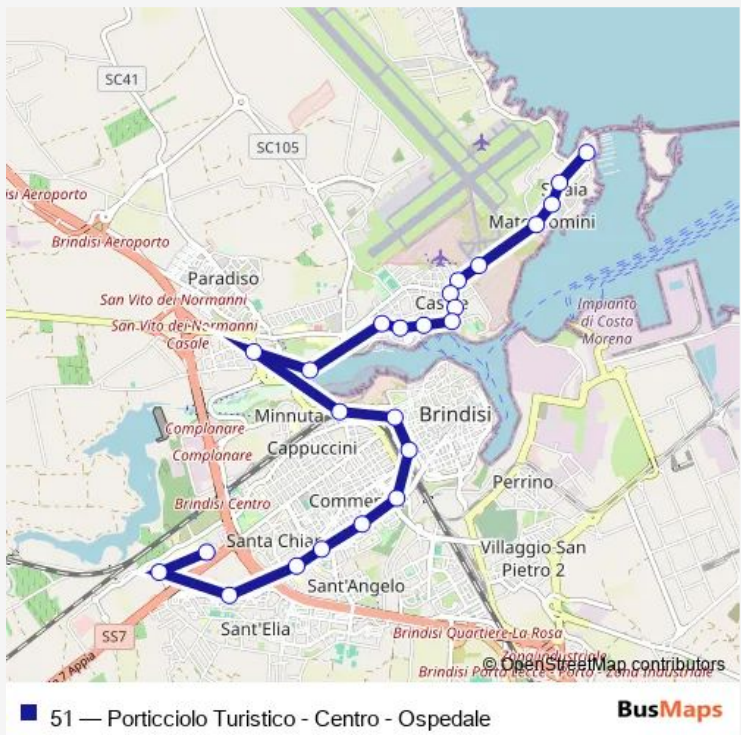

Bus 51 Porticciolo Turistico - Centro - Ospedale

[Go to website](#)

Direction
 Brindisi - Ospedale Perrino — Brindisi - Porticciolo Turistico
 23 stops
[Open route schedule](#)

- Brindisi - Ospedale Perrino
- Brindisi - centro commerciale Decathlon dir. Sant'Elia
- Brindisi - viale Caduti di via Fani dir. Centro
- Brindisi - viale Caduti di via Fani ang. via Balla
- Brindisi - via Togliatti ang. via Lanzellotti (Tribunale)
- Brindisi - via Togliatti ang. via Sant'Angelo
- Brindisi - viale Aldo Moro ang. via Nino Bixio
- Brindisi - viale Aldo Moro ang. via Giuseppe di Vittorio
- Brindisi - viale Aldo Moro ang. via Liguria
- Brindisi - via Indipendenza
- Brindisi - via Cristoforo Colombo - Porta Mesagne
- Brindisi - via Provinciale San Vito ang. via Ariete
- Brindisi - via Provinciale San Vito - Arsenale
- Brindisi - via Ciciriello dir. Casale
- Brindisi - via Benedetto Brin ang. via Pisa
- Brindisi - via Benedetto Brin ang. via S. Maria del Casale
- Brindisi - via U. Maddalena ang. via Margarito da Brindisi
- Brindisi - Aeroporto Militare dir. Sciaia
- Brindisi - via Materdomini dir. Sciaia (Base Militare)
- Brindisi - via Materdomini ang. via dell'Idroscalo
- Brindisi - via Materdomini civ.47 dir. Porticciolo Turistico

Route info
 Direction: Brindisi - Ospedale Perrino
 Stops: 23
 Trip Duration: 0 hour 45 min

51 — Porticciolo Turistico - Centro - Ospedale **BusMaps**

Brindisi - via Materdomini dir. Porticciolo Turistico

Brindisi - Porticciolo Turistico

Direction

Brindisi - Porticciolo Turistico — Brindisi - Ospedale Perrino

24 stops

[Open route schedule](#)

Brindisi - Porticciolo Turistico

Brindisi - via Materdomini dir. Casale

Brindisi - via Bastioni Carlo V (Stazione)

Brindisi - viale Aldo Moro ang. via Tirolo

Brindisi - viale Aldo Moro ang. via Toscana

Brindisi - via Togliatti ang. via Cattaneo

Brindisi - via Togliatti ang. via Goito