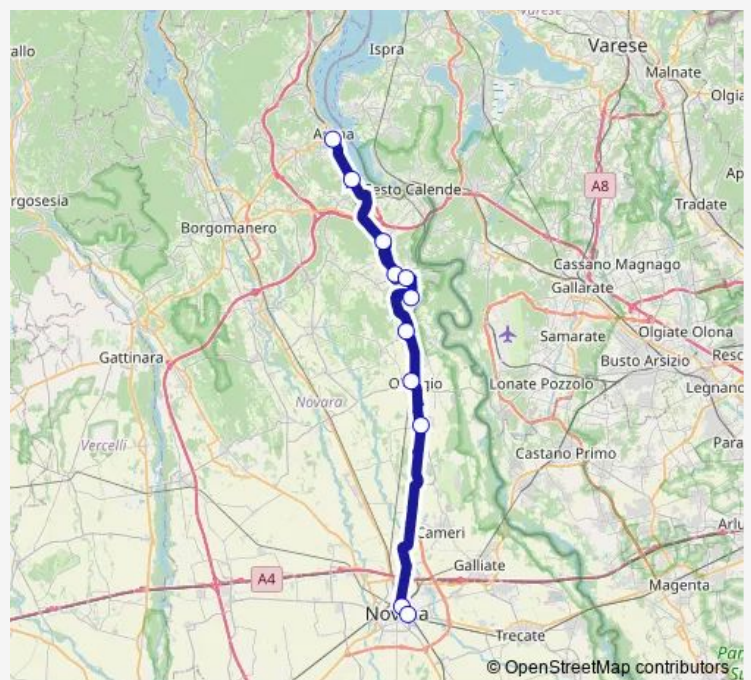

ARONA - STAZIONE FERROVIARIA

Route schedule

NOVARA - PIAZZA GARIBALDI, 4 - STAZIONE RFI —
ARONA - STAZIONE FERROVIARIA

Monday 09:10-20:20

Tuesday 09:10-20:20

Wednesday 09:10-20:20

Thursday 09:10-20:20

Friday 09:10-20:20

Saturday 20:20

Sunday —

Route info

Direction: NOVARA - PIAZZA GARIBALDI, 4 - STAZIONE
RFI

Stops: 8

Trip Duration: 1 hour 7 min

Direction

ARONA - STAZIONE FERROVIARIA — NOVARA - AUTOSTAZIONE

11 stops

[Open route schedule](#)

ARONA - STAZIONE FERROVIARIA

DORMELLETO - BIVIO STAZIONE FERROVIARIA

BORGIO TICINO - BIVIO SS 32 SOTTOPASSO
STAZIONE FERROVIARIA

VARALLO POMBIA - BIVIO SS 32 - RISERIA

VARALLO POMBIA - PIAZZA RISORGIMENTO

POMBIA VIA VENETO, 4

MARANO TICINO - INCROCIO VIA STAZIONE VIA CIR-
CONVALLAZIONE

OLEGGIO - STAZIONE FERROVIARIA

BELLINZAGO NOVARESE - VIA LIBERTA'

NOVARA - PIAZZA GARIBALDI LATO DOGANA -
STAZIONE RFI

NOVARA - AUTOSTAZIONE