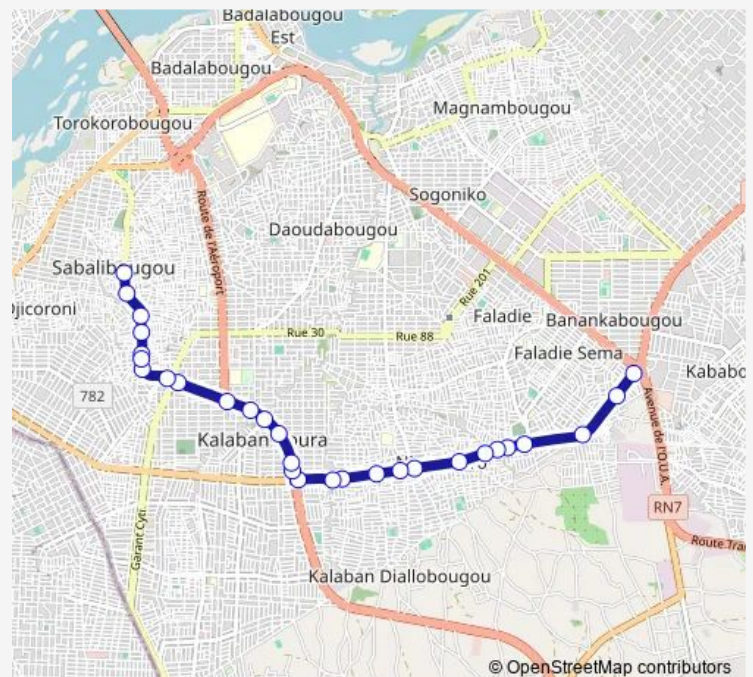

Pont Da

30 Mètres

Feu Kalaban

Pharmacie

Kalaban Sougou

Mairie Da

Station Total

Résidence Wassoulou

### Route schedule

Cabine Da — Sabalibougou Sougouda

Monday 07:04

Tuesday 07:04

Wednesday 07:04

Thursday 07:04

Friday 07:04

Saturday 07:04

### Route info

Direction: Cabine Da

Stops: 29

Trip Duration: 0 hour 34 min

■ 51 — Sotrama 51 : Tour de lafrique ⇌ Sabalibougou

Sabalibougou Polici So Da

Station Baraka Petroleum

Missiri Da