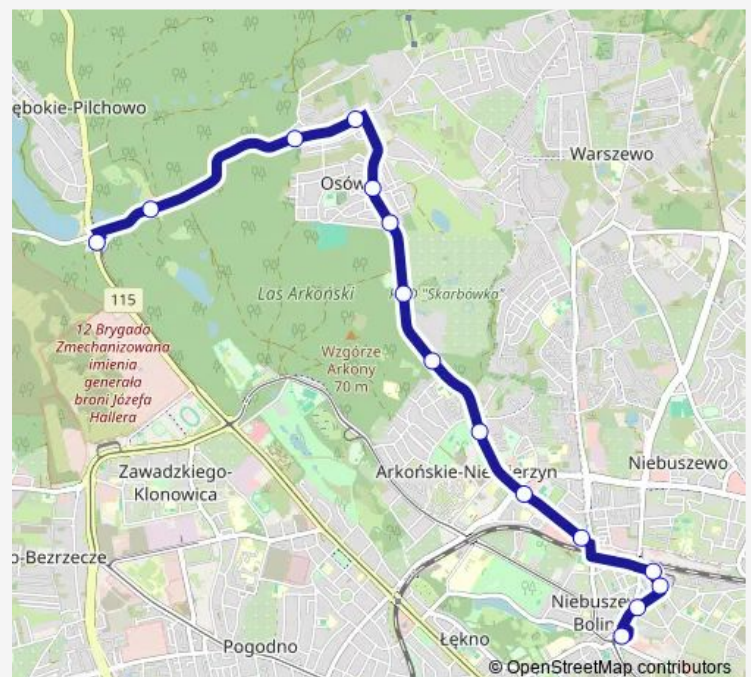

### Route schedule

Głębokie 42 — Kołłątaja 11

Monday 04:55-22:15

Tuesday 04:55-22:15

Wednesday 04:55-22:15

Thursday 04:55-22:15

Friday 04:55-22:15

Saturday 04:55-22:15

### Route info

Direction: Głębokie 42

Stops: 15

Trip Duration: 0 hour 18 min

51 — Kołłątaja - Głębokie