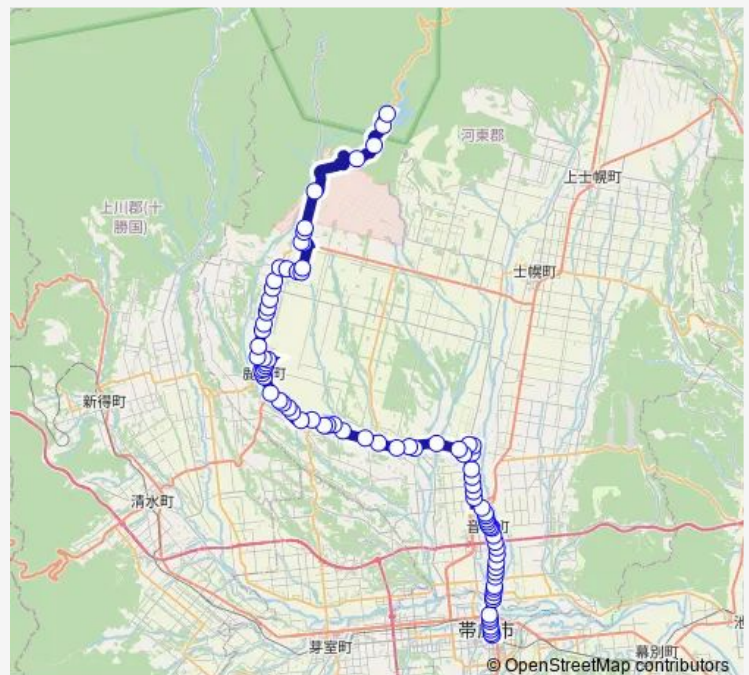

音更新通17丁目

音更新通15丁目

音更新通11丁目

Route schedule

帯広駅バスターミナル — 然別湖 (然別湖畔温泉)

Monday 07:52-16:30

Tuesday 07:52-16:30

Wednesday 07:52-16:30

Thursday 07:52-16:30

Friday 07:52-16:30

Saturday 07:52-16:30

Sunday 07:52-16:30

Route info

Direction: 帯広駅バスターミナル

Stops: 86

Trip Duration: 1 hour 42 min

■ 51 — 然別湖線

BusMaps

音更大通11丁目

音更役場前

音更小学校前

プロSPA6

音更大通4丁目

音更大通1丁目

Sunday 10:00-16:10

Route info

Direction: 然別湖（然別湖畔温泉）

Stops: 86

Trip Duration: 1 hour 50 min

新町2丁目

新町1丁目

鹿追役場前