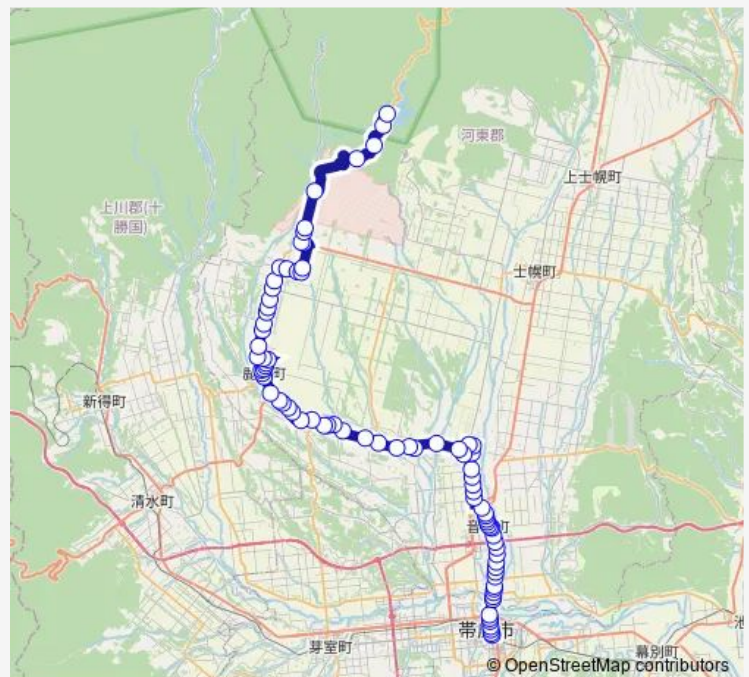

音更新通17丁目

音更新通15丁目

音更新通11丁目

Route schedule

帯広駅バスターミナル — 然別湖 (然別湖畔温泉)

Monday 07:52-16:30

Tuesday 07:52-16:30

Wednesday 07:52-16:30

Thursday 07:52-16:30

Friday 07:52-16:30

Saturday 07:52-16:30

Sunday 07:52-16:30

Route info

Direction: 帯広駅バスターミナル

Stops: 86

Trip Duration: 1 hour 42 min

■ 51 — 然別湖線

音更大通11丁目

音更役場前

音更小学校前

プロSPA6

音更大通4丁目

音更大通1丁目

音更車両センター前

Route info

Direction: 然別湖（然別湖畔温泉）

Stops: 86

Trip Duration: 1 hour 50 min

新町2丁目

新町1丁目

鹿追役場前

鹿追高校前