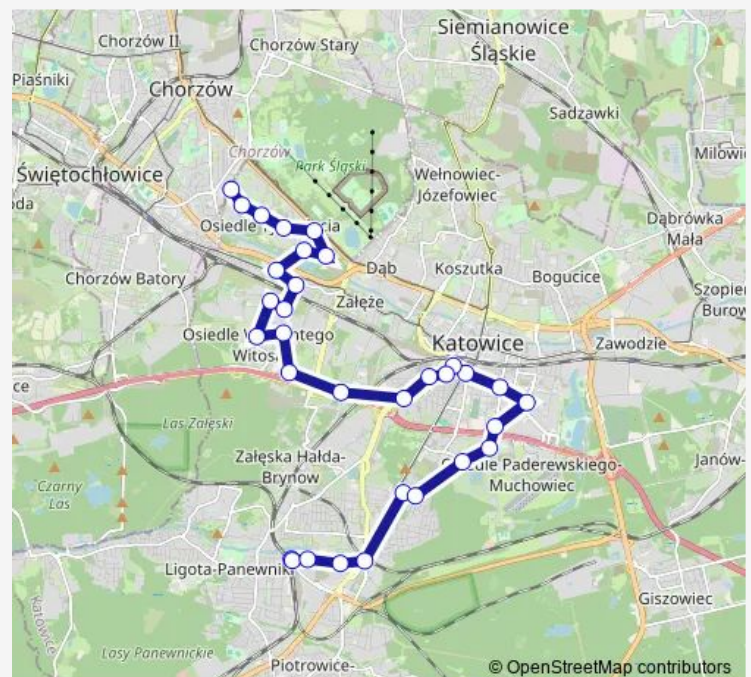

Direction

Ligota Kolejowa — Osiedle Tysiąclecia Pętla

32 stops

[Open route schedule](#)

Ligota Kolejowa

Ligota Kolejowa

Ligota Rzeszówki

Ligota Kiepur

Katowice Plac Miarki

Katowice Andrzeja Dworzec

Katowice Kopernika Dworzec

Katowice Mikołowska

Katowice Awf

Katowice Osiedle Kopalni Wujek

Załęska Hałda Kolońska [nż]

Osiedle Witosza Rataja

Osiedle Witosza Centrum

Route schedule

Ligota Kolejowa — Osiedle Tysiąclecia Pętla

Monday —

Tuesday 05:22-21:42

Wednesday 05:22-21:42

Thursday —

Friday —

Saturday —

Sunday —

Route info

Direction: Ligota Kolejowa

Stops: 32

Trip Duration: 0 hour 59 min

Osiedle Witosa li

Osiedle Witosa Kossutha NFZ