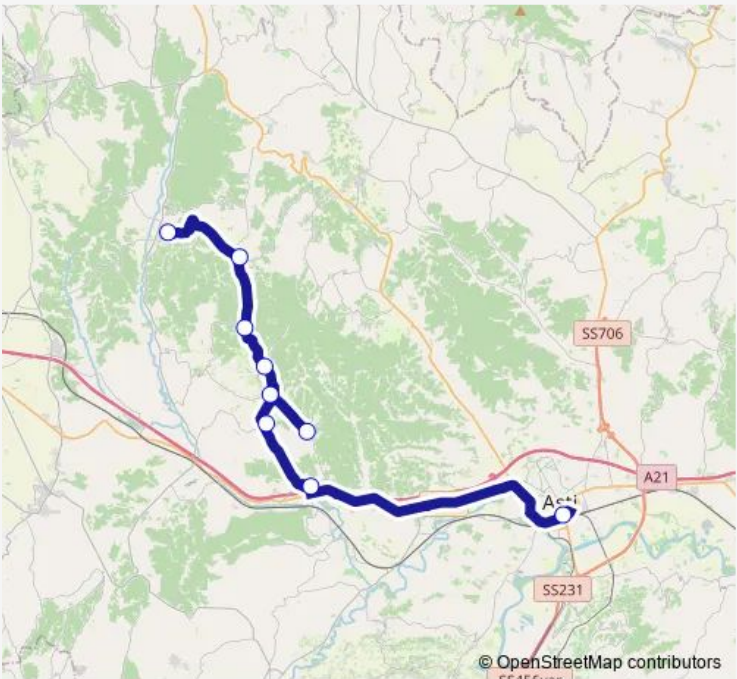

Route schedule

ASTI - AUTOSTAZIONE - MOVICENTRO - PIAZZALE  
MEDAGLIE D'ORO — VILLANOVA D'ASTI - STAZIONE  
FERROVIARIA

Monday	17:00
Tuesday	17:00
Wednesday	17:00
Thursday	17:00
Friday	17:00
Saturday	17:00
Sunday	—

Route info

Direction: ASTI - AUTOSTAZIONE - MOVICENTRO - PI-  
AZZALE MEDAGLIE D'ORO

Stops: 17

Trip Duration: 1 hour 15 min

**Direction**

VILLANOVA D'ASTI - STAZIONE FERROVIARIA — HOTEL SALERA

23 stops

[Open route schedule](#)

VILLANOVA D'ASTI - STAZIONE FERROVIARIA

RAVIZZA

BRICH CANETT

STRADA DEL LAGO E LOCALITA' LAGO

SORGENTE SULFUREA

MONTAFIA - PAESE

CAPRIGLIO PAESE

BIVIO BAGNASCO

## Route info

Direction: VILLANOVA D'ASTI - STAZIONE FERROVIARIA

Stops: 23

Trip Duration: 1 hour 25 min