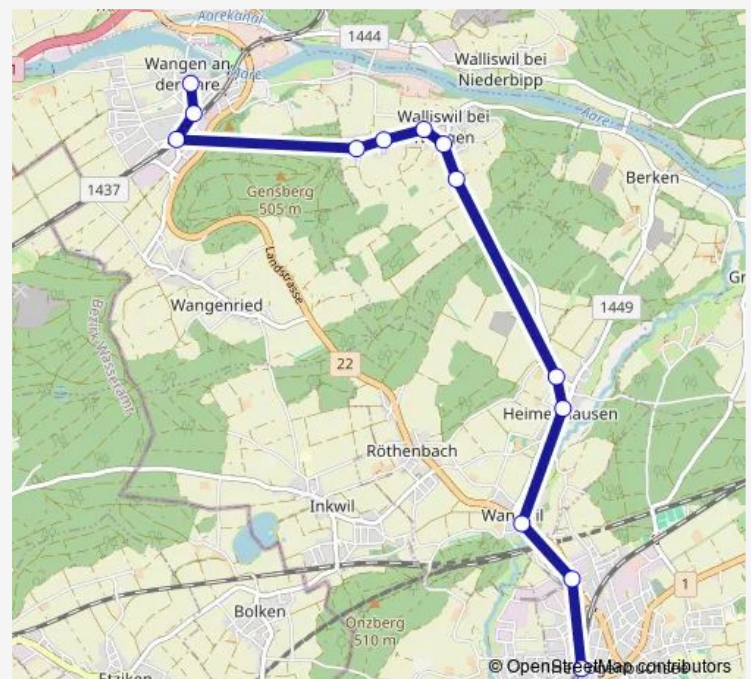

Herzogenbuchsee, Bahnhof

### Route schedule

Wangen a.d.Aare, Zytglogge — Herzogenbuchsee, Bahnhof

Monday —

Tuesday —

Wednesday —

Thursday —

Friday —

Saturday 19:53

### Route info

Direction: Wangen a.d.Aare, Zytglogge

Stops: 13

Trip Duration: 0 hour 16 min

51 — B 51

## Direction

Herzogenbuchsee, Bahnhof — Wangen a.d.Aare, Zytglogge

13 stops

[Open route schedule](#)

Herzogenbuchsee, Bahnhof

Herzogenbuchsee, Jurablick

Wanzwil, Post

Röthenbach b. H., Chrump